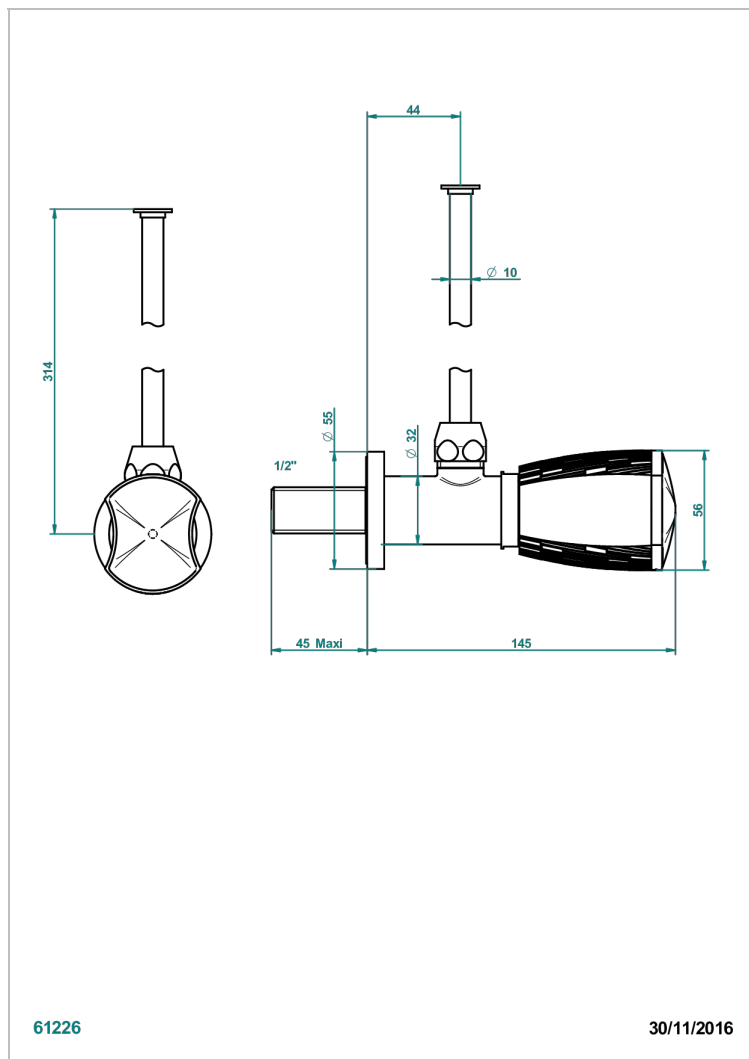

INFINI WHITE PORCELAIN WITH GOLD DECOR

U2F-181/S

Llave de escuadra 1/2" con tubo de 30 cm con mando de estilo

61226

30/11/2016

CARACTERÍSTICAS

- Infini White Porcelain with Gold decor
- Llave de escuadra 1/2" con tubo de 30 cm con mando de estilo