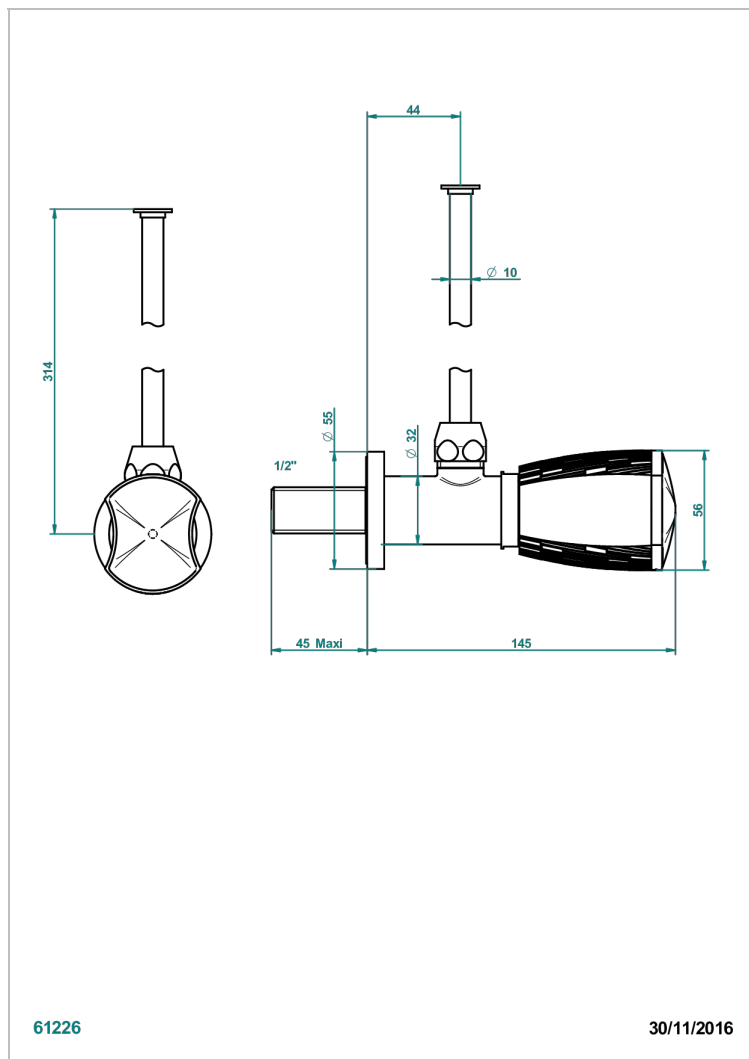

# INFINI WEISSES PORZELLAN, DEKOR GOLD

U2F-181/S

Eckventil 1/2" mit Schubrosette und 30 cm Kupferrohr

## EIGENSCHAFTEN

- Infini Weißes Porzellan, Dekor Gold
- Eckventil 1/2" mit Schubrosette und 30 cm Kupferrohr