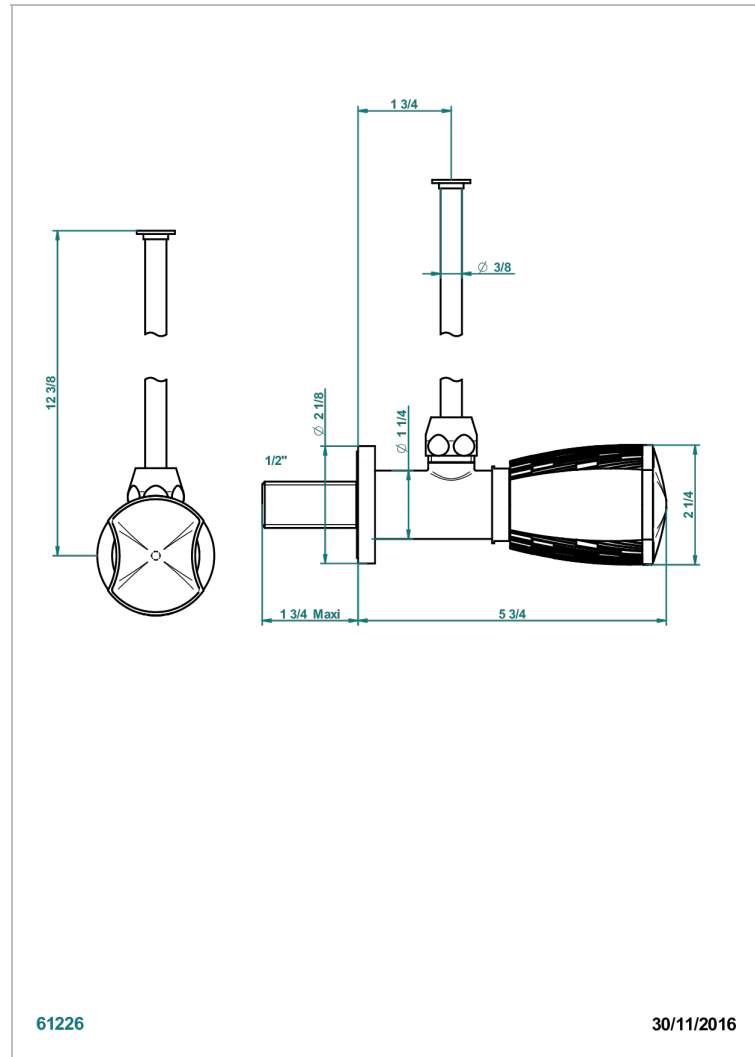

# INFINI WEISSES PORZELLAN, DEKOR GOLD

U2F-181/S

Eckventil 1/2" mit Schubrosette und 30 cm Kupferrohr

## EIGENSCHAFTEN

- Infini Weißes Porzellan, Dekor Gold
- Eckventil 1/2" mit Schubrosette und 30 cm Kupferrohr