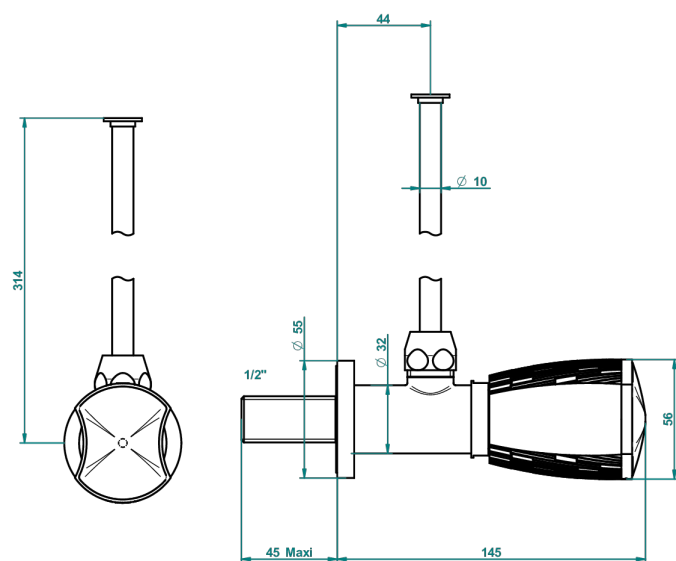

INFINI WHITE PORCELAIN WITH PLATINUM DECOR

THG[®]
PARIS

U2E-181/S

Llave de escuadra 1/2" con tubo de 30 cm con mando de estilo

61225

30/11/2016

CARACTERÍSTICAS

- Infini White Porcelain with Platinum decor
- Llave de escuadra 1/2" con tubo de 30 cm con mando de estilo