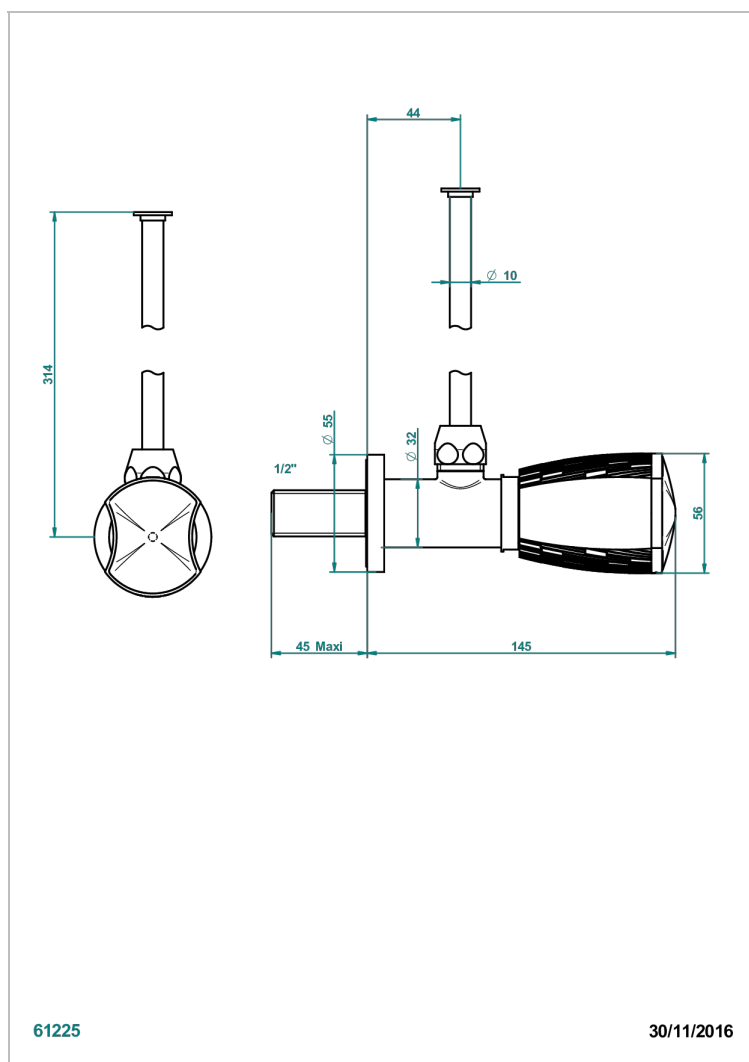

U2E-181/S

Eckventil 1/2" mit Schubrosette und 30 cm Kupferrohr

61225

30/11/2016

EIGENSCHAFTEN

- Infini Weißes Porzellan, Dekor Platin
- Eckventil 1/2" mit Schubrosette und 30 cm Kupferrohr

VERFÜGBARE OBERFLÄCHEN