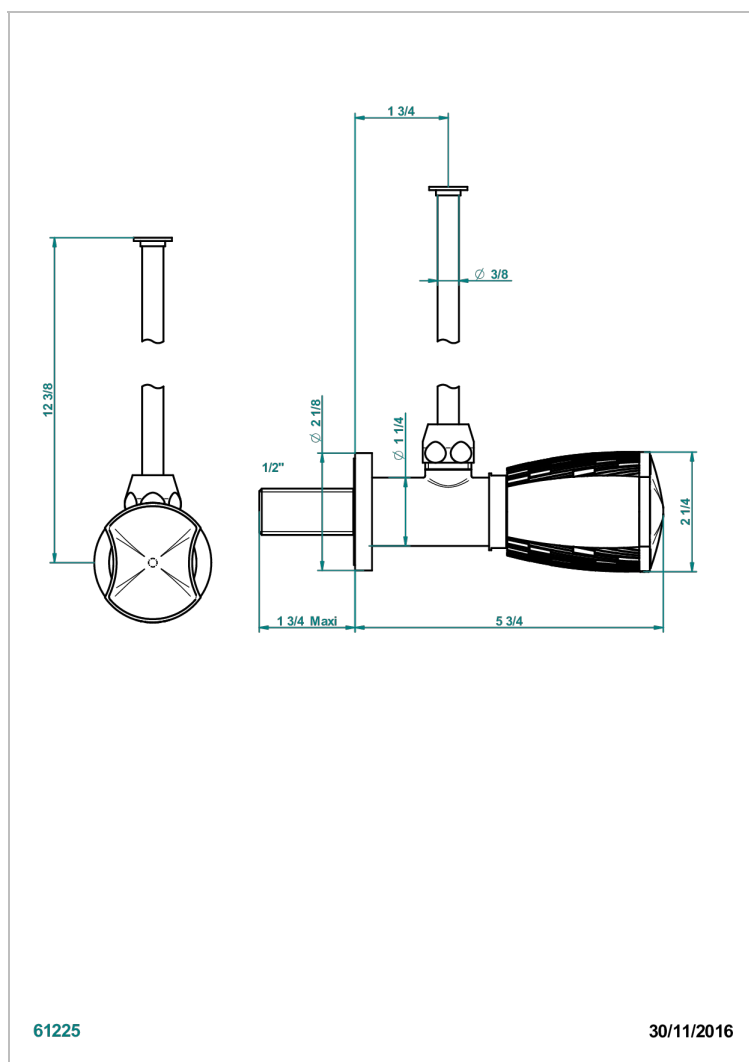

INFINI WHITE PORCELAIN WITH PLATINUM DECOR

THG[®]
PARIS

U2E-181/S

Llave de escuadra 1/2" con tubo de 30 cm con mando de estilo

CARACTERÍSTICAS

- Infini White Porcelain with Platinum decor
- Llave de escuadra 1/2" con tubo de 30 cm con mando de estilo