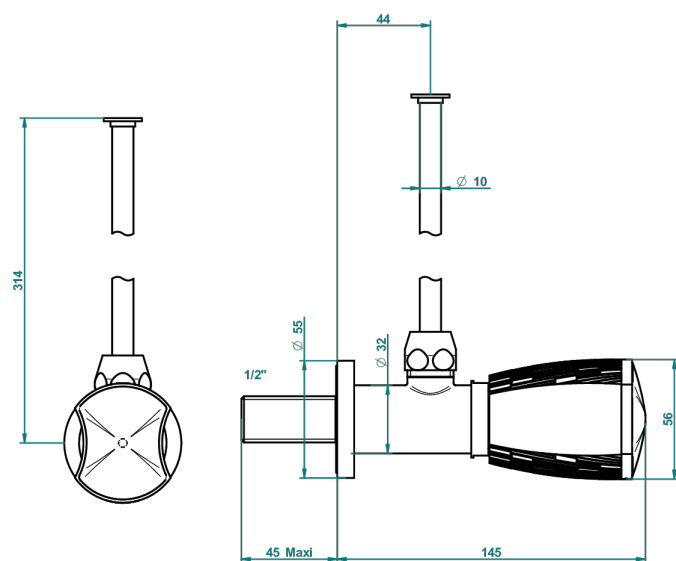

INFINI БЕЛЫЙ ФАРФОР С ПЛАТИНОВЫМ ДЕКОРОМ

U2E-181/S

Кран запорный 1/2" стильный регулируемый с 30 см трубкой

THG[®]
PARIS

61225

30/11/2016

ХАРАКТЕРИСТИКИ

- Infini белый фарфор с платиновым декором
- Кран запорный 1/2" стильный регулируемый с 30 см трубкой