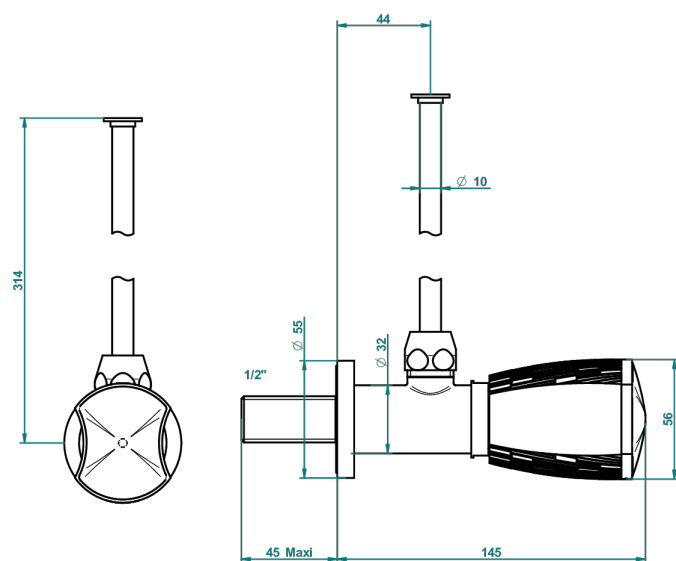

# INFINI WHITE PORCELAIN WITH PLATINUM DECOR

THG<sup>®</sup>  
PARIS

U2E-181/S

Llave de escuadra 1/2" con tubo de 30 cm con mando de estilo

61225

30/11/2016

## CARACTERÍSTICAS

- Infini White Porcelain with Platinum decor
- Llave de escuadra 1/2" con tubo de 30 cm con mando de estilo