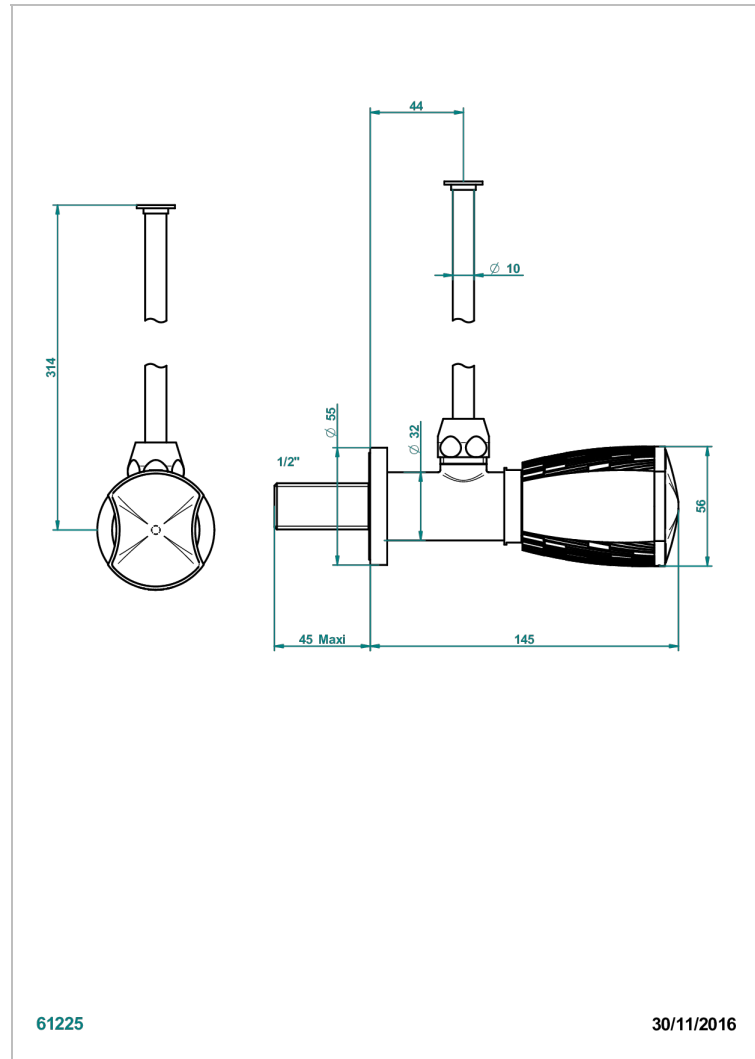

U2E-181/S

Eckventil 1/2" mit Schubrosette und 30 cm Kupferrohr

61225

30/11/2016

EIGENSCHAFTEN

- Infini Weißes Porzellan, Dekor Platin
- Eckventil 1/2" mit Schubrosette und 30 cm Kupferrohr

VERFÜGBARE OBERFLÄCHEN