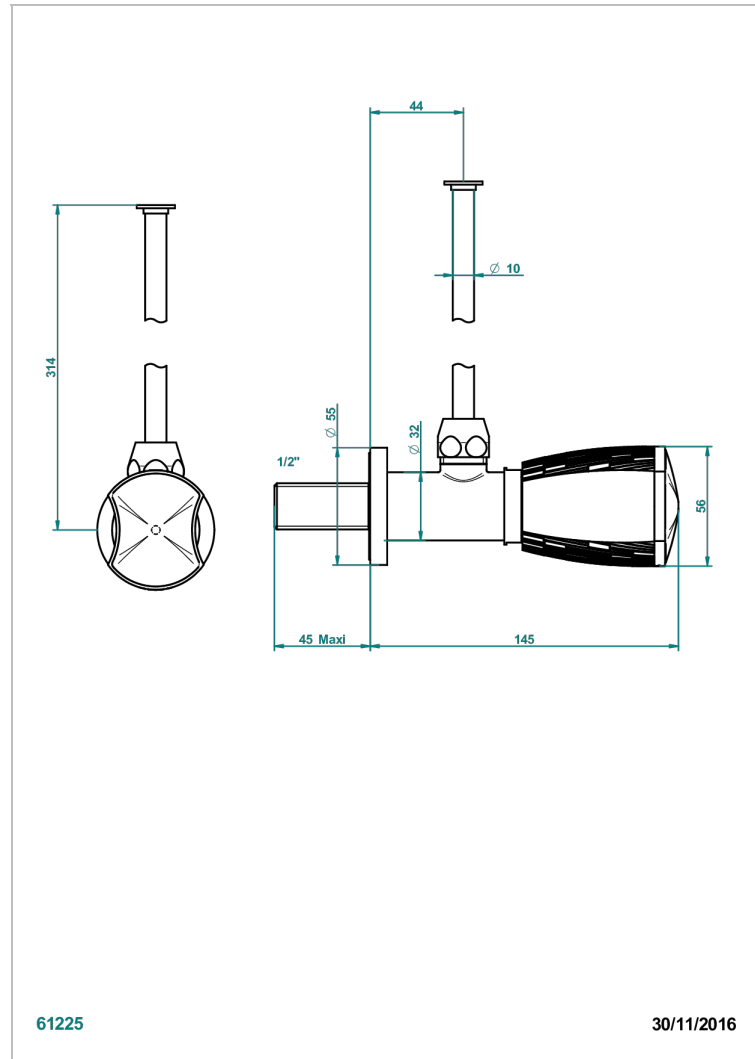

INFINI WHITE PORCELAIN WITH PLATINUM DECOR

U2E-181/S

1/2"可调节龙头，30厘米管道，适应任何风格

特色

- Infini White Porcelain with Platinum decor
- 1/2"可调节龙头，30厘米管道，适应任何风格

可选饰面

Black ceram - D30
Blush PVD - H62
Graphite PVD - H64
Matt Umber PVD - H67
Matt blush PVD - H60
Matt graphite PVD - H65