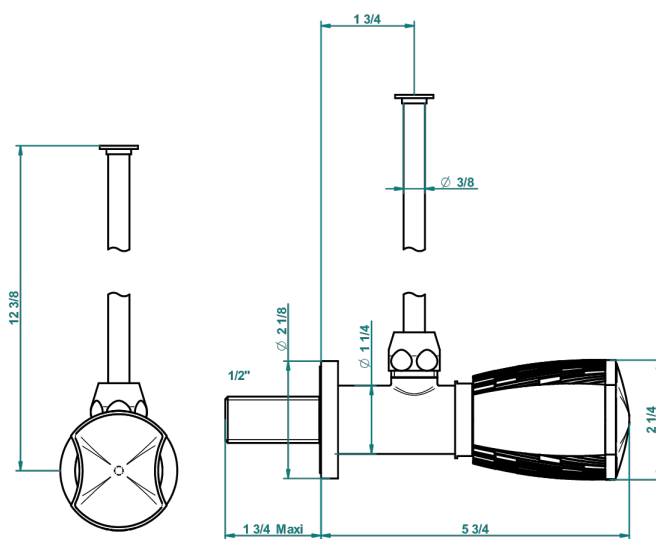

# INFINI БЕЛЫЙ ФАРФОР С ПЛАТИНОВЫМ ДЕКОРОМ

U2E-181/S

Кран запорный 1/2" стильный регулируемый с 30 см трубкой

THG<sup>®</sup>  
PARIS

61225

30/11/2016

## ХАРАКТЕРИСТИКИ

- Infini белый фарфор с платиновым декором
- Кран запорный 1/2" стильный регулируемый с 30 см трубкой