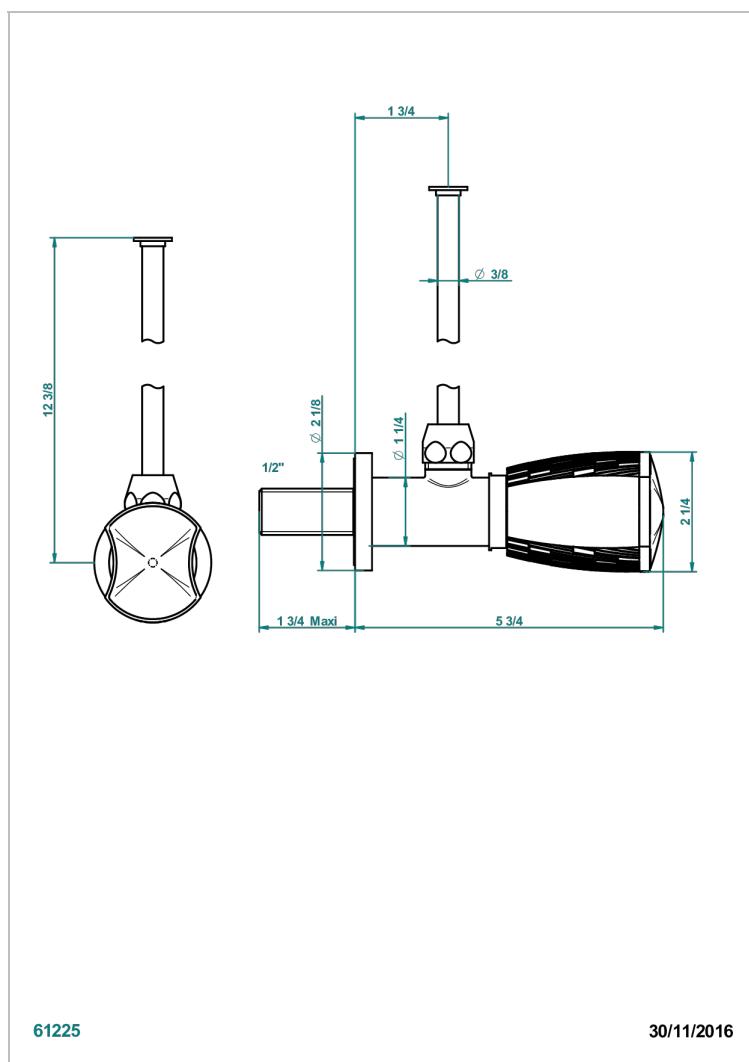

# INFINI WHITE PORCELAIN WITH PLATINUM DECOR

THG<sup>®</sup>  
PARIS

U2E-181/S

Llave de escuadra 1/2" con tubo de 30 cm con mando de estilo

## CARACTERÍSTICAS

- Infini White Porcelain with Platinum decor
- Llave de escuadra 1/2" con tubo de 30 cm con mando de estilo