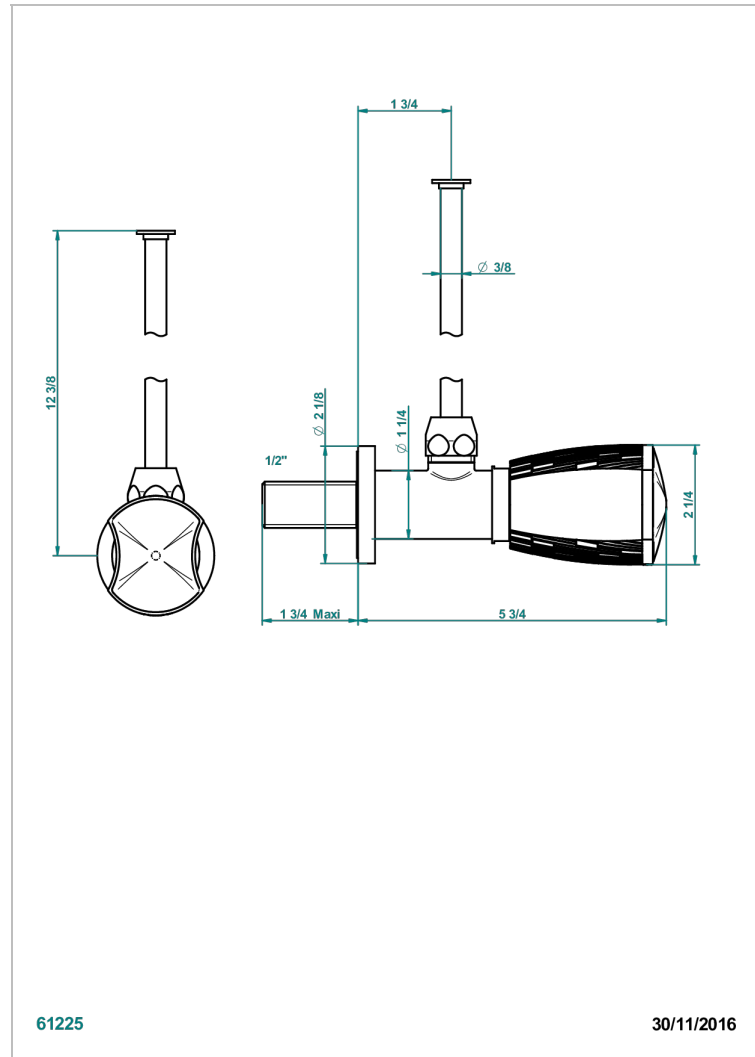

U2E-181/S

Eckventil 1/2" mit Schubrosette und 30 cm Kupferrohr

61225

30/11/2016

EIGENSCHAFTEN

- Infini Weißes Porzellan, Dekor Platin
- Eckventil 1/2" mit Schubrosette und 30 cm Kupferrohr

VERFÜGBARE OBERFLÄCHEN