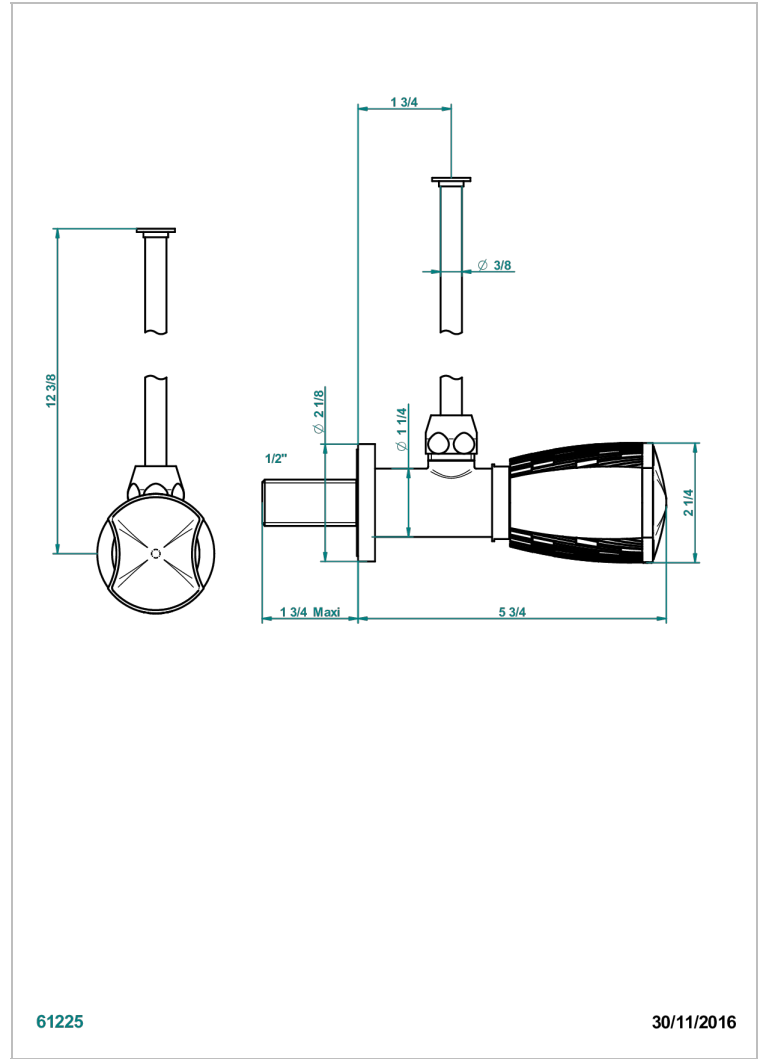

INFINI WHITE PORCELAIN WITH PLATINUM DECOR

U2E-181/S

1/2"可调节龙头，30厘米管道，适应任何风格

特色

- Infini White Porcelain with Platinum decor
- 1/2"可调节龙头，30厘米管道，适应任何风格

可选饰面

Black ceram - D30
Blush PVD - H62
Graphite PVD - H64
Matt Umber PVD - H67
Matt blush PVD - H60
Matt graphite PVD - H65