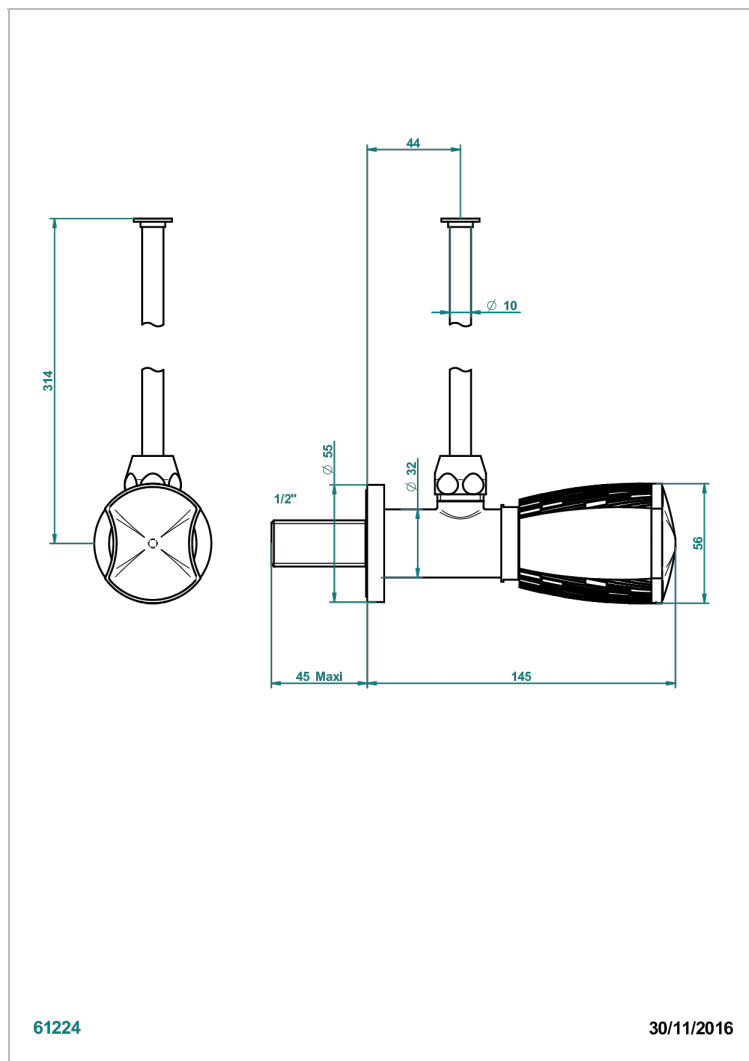

U2D-181/S

Eckventil 1/2" mit Schubrosette und 30 cm Kupferrohr

61224

30/11/2016

EIGENSCHAFTEN

- Infini Weißes Porzellan
- Eckventil 1/2" mit Schubrosette und 30 cm Kupferrohr

VERFÜGBARE OBERFLÄCHEN

Altnickel - H28
Blassgold - F30
Blassgold matt unlackiert - F31
Bronze hell - D01
Chrom - A02
Chrom matt - C02