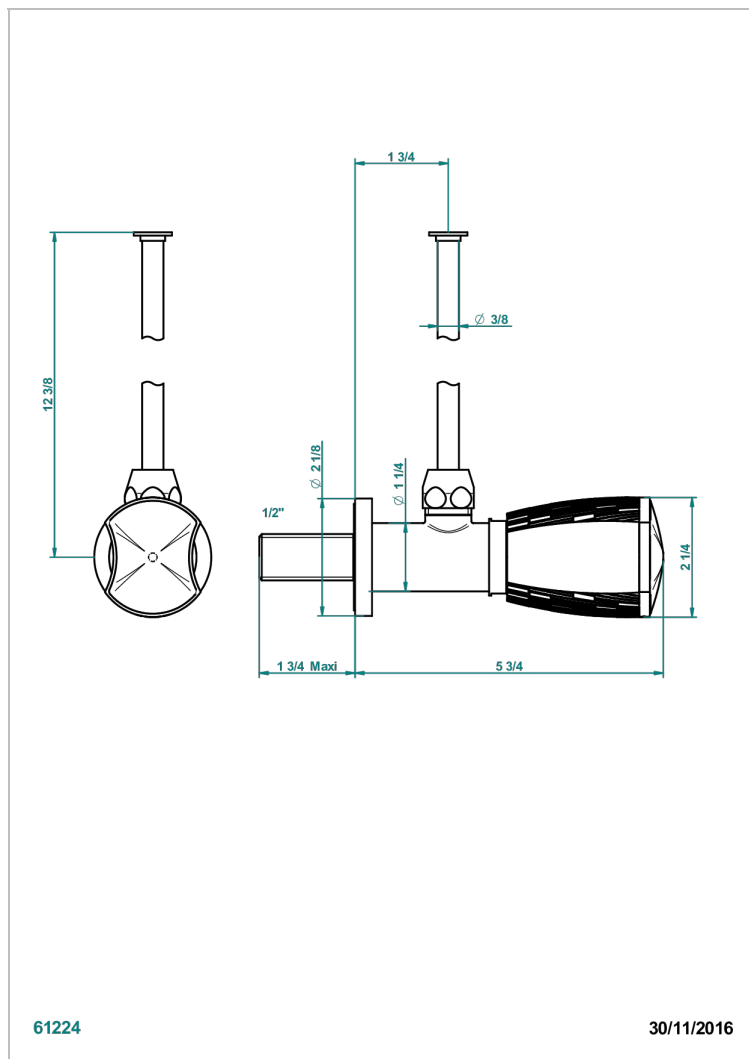

U2D-181/S

Eckventil 1/2" mit Schubrosette und 30 cm Kupferrohr

61224

30/11/2016

EIGENSCHAFTEN

- Infini Weißes Porzellan
- Eckventil 1/2" mit Schubrosette und 30 cm Kupferrohr

VERFÜGBARE OBERFLÄCHEN

Altnickel - H28
Blassgold - F30
Blassgold matt unlackiert - F31
Bronze hell - D01
Chrom - A02
Chrom matt - C02