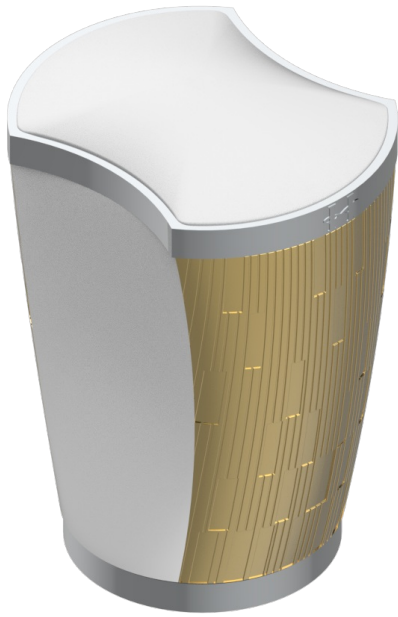

INFINI WHITE PORCELAIN WITH GOLD DECOR

U2F-6532

Monomando con cartucho progresivo

THG[®]
PARIS

CARACTERÍSTICAS

- ACS : 22ACCLY009

ESTÁNDAR

ACABADOS DISPONIBLES

Bronce claro - D01
Cerámica negra mate - D30
Cobre viejo mate - H07
Cromo - A02
Cromo mate - C02
Dorado - F01

Dorado mate - F07
Dorado pálido - F30
Dorado pálido mate (sin barniz) - F31
Níquel - B01
Níquel mate - C01
Níquel viejo - H28

Pvd blush - H62
Pvd blush mate - H60
Pvd color latón - H49
Pvd color latón mate - H50
Pvd color níquel - H55
Pvd color níquel mate - H56

Pvd color oro - H52
Pvd color oro mate - H53
Pvd grafito - H64
Pvd grafito mate - H65
Pvd marrón bronce - F33
Pvd marrón bronce mate - F34