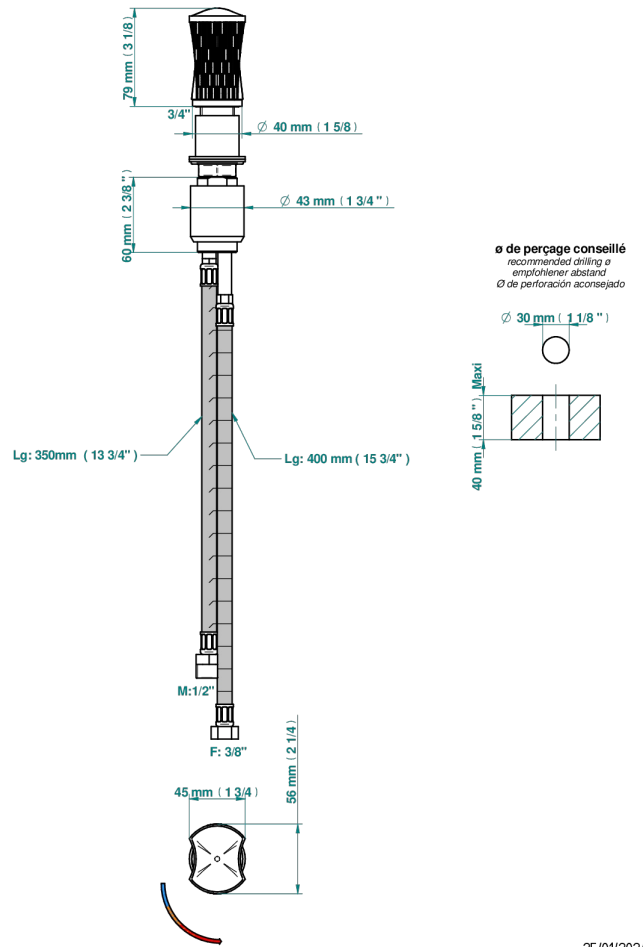

INFINI WHITE PORCELAIN WITH GOLD DECOR

U2F-6532

Monomando con cartucho progresivo

THG[®]
PARIS

CARACTERÍSTICAS

- ACS : 22ACCLY009

ESTÁNDAR

ACABADOS DISPONIBLES

Bronce claro - D01
Cerámica negra mate - D30
Cobre viejo mate - H07
Cromo - A02
Cromo mate - C02
Dorado - F01

Dorado mate - F07
Dorado pálido - F30
Dorado pálido mate (sin barniz) - F31
Níquel - B01
Níquel mate - C01
Níquel viejo - H28

Pvd umber - H66
Pvd umber mate - H67