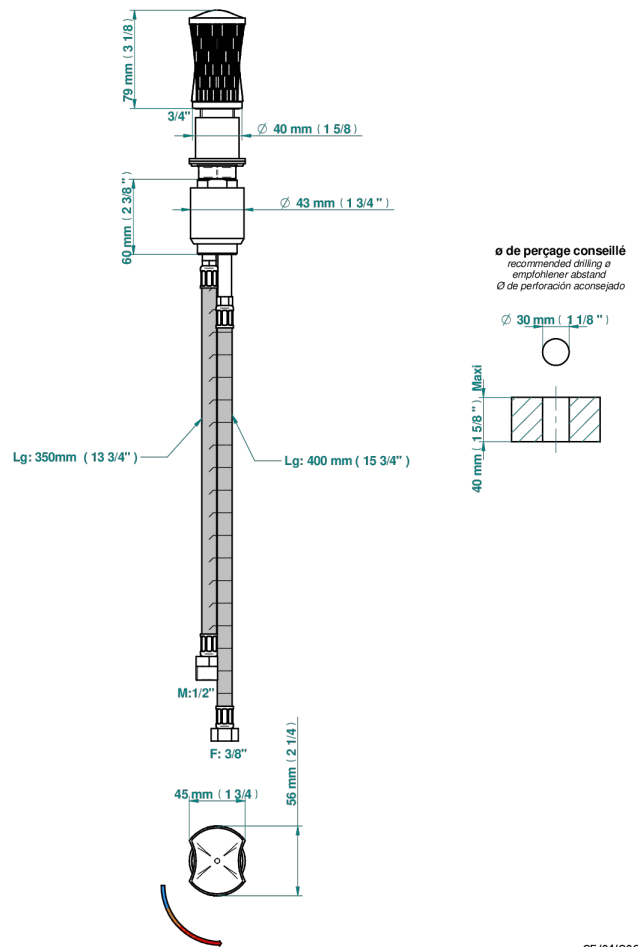

INFINI WEISSES PORZELLAN, DEKOR GOLD

U2F-6532

Einhebelmischer zur Standmontage mit Bedienungsgriff passend zur Serie

THG[®]
PARIS

61215

25/01/2024

EIGENSCHAFTEN

- ACS : 22ACCLY009

ZERTIFIZIERUNGEN

VERFÜGBARE OBERFLÄCHEN

Altnickel - H28
Blassgold - F30
Blassgold matt unlackiert - F31
Bronze hell - D01
Chrom - A02
Chrom matt - C02

Gold - F01
Gold matt - F07
Kupfer altrot matt lackiert - H07
Mattschwarz keramik - D30
Nickel matt - C01
Pvd blush - H62