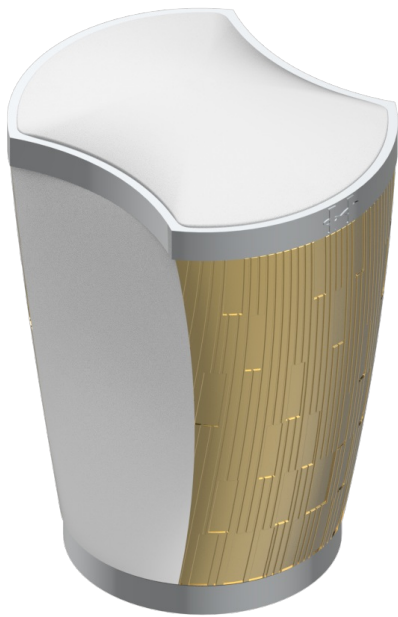

INFINI WEISSES PORZELLAN, DEKOR GOLD

U2F-6532

Einhebelmischer zur Standmontage mit Bedienungsgriff passend zur Serie

THG[®]
PARIS

61215

25/01/2024

EIGENSCHAFTEN

- ACS : 22ACCLY009

ZERTIFIZIERUNGEN

VERFÜGBARE OBERFLÄCHEN

Altnickel - H28
Blassgold - F30
Blassgold matt unlackiert - F31
Bronze hell - D01
Chrom - A02
Chrom matt - C02

Gold - F01
Gold matt - F07
Kupfer altrot matt lackiert - H07
Mattschwarz keramik - D30
Nickel matt - C01
Pvd blush - H62