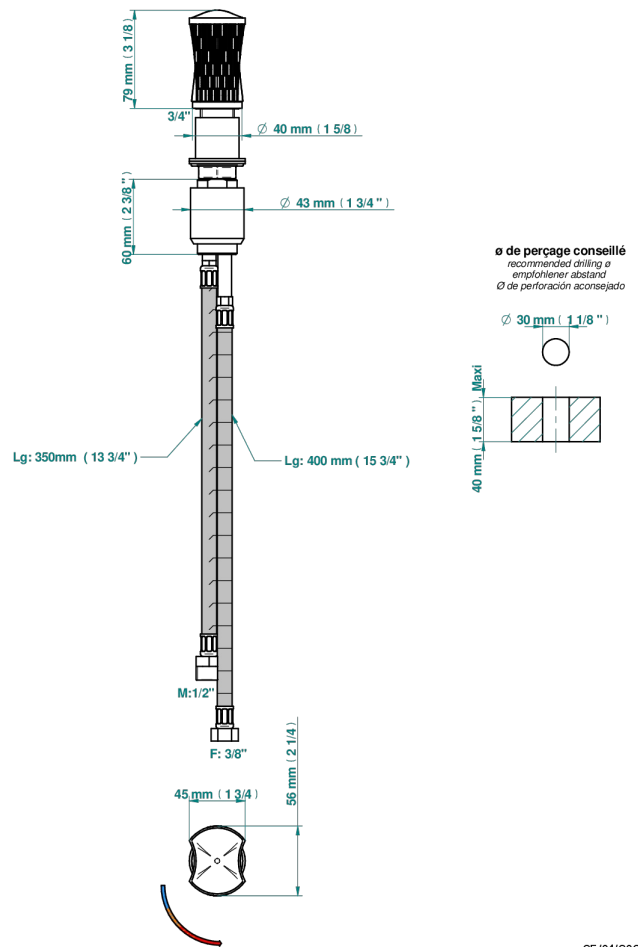

INFINI БЕЛЫЙ ФАРФОР С ЗОЛОТЫМ ДЕКОРОМ

U2F-6532

Rim mounted ceramic mixer with progressive cartridge

THG[®]
PARIS

61215

25/01/2024

ХАРАКТЕРИСТИКИ

- ACS : 22ACCLY009

Состаренный никель - H28
Хром - A02