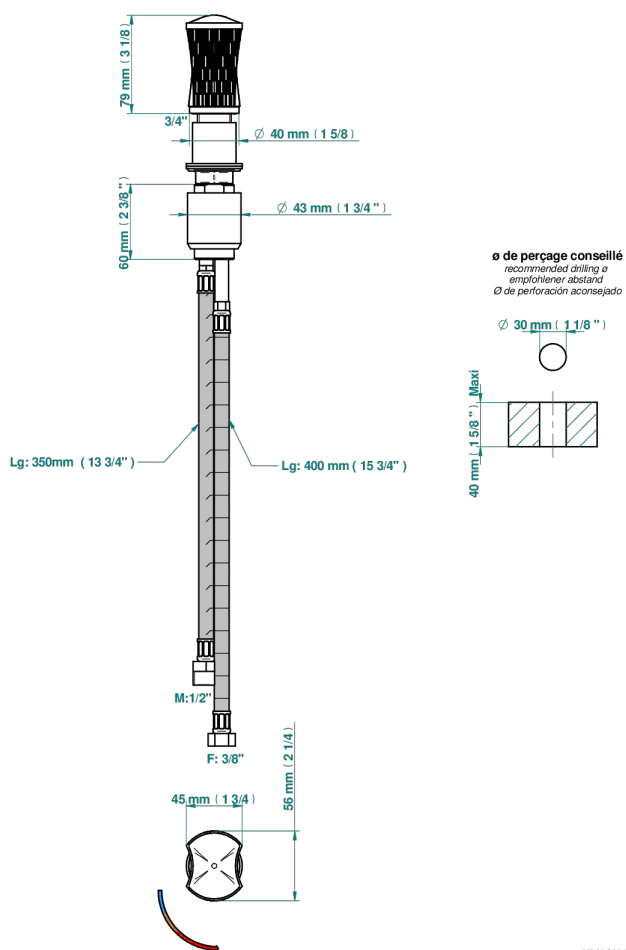

INFINI WHITE PORCELAIN WITH GOLD DECOR

U2F-6532

Monomando con cartucho progresivo

THG[®]
PARIS

CARACTERÍSTICAS

- ACS : 22ACCLY009

ESTÁNDAR

ACABADOS DISPONIBLES

Bronce claro - D01
Cerámica negra mate - D30
Cobre viejo mate - H07
Cromo - A02
Cromo mate - C02
Dorado - F01

Dorado mate - F07
Dorado pálido - F30
Dorado pálido mate (sin barniz) - F31
Níquel - B01
Níquel mate - C01
Níquel viejo - H28

Pvd umber - H66
Pvd umber mate - H67