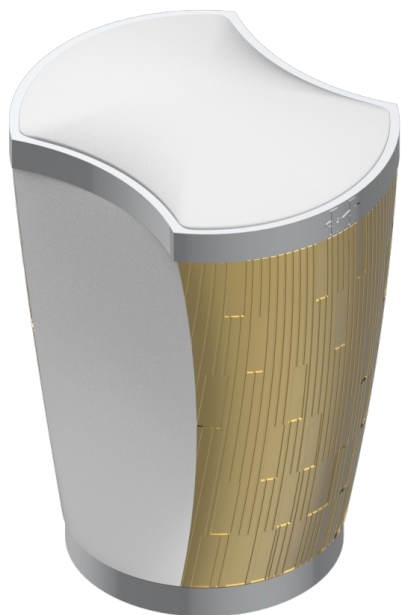

INFINI WHITE PORCELAIN WITH GOLD DECOR

U2F-6532

Monomando con cartucho progresivo

THG[®]
PARIS

CARACTERÍSTICAS

- ACS : 22ACCLY009

ESTÁNDAR

ACABADOS DISPONIBLES

Bronce claro - D01
Cerámica negra mate - D30
Cobre viejo mate - H07
Cromo - A02
Cromo mate - C02
Dorado - F01

Dorado mate - F07
Dorado pálido - F30
Dorado pálido mate (sin barniz) - F31
Níquel - B01
Níquel mate - C01
Níquel viejo - H28

Pvd blush - H62
Pvd blush mate - H60
Pvd color latón - H49
Pvd color latón mate - H50
Pvd color níquel - H55
Pvd color níquel mate - H56

Pvd color oro - H52
Pvd color oro mate - H53
Pvd grafito - H64
Pvd grafito mate - H65
Pvd marrón bronce - F33
Pvd marrón bronce mate - F34