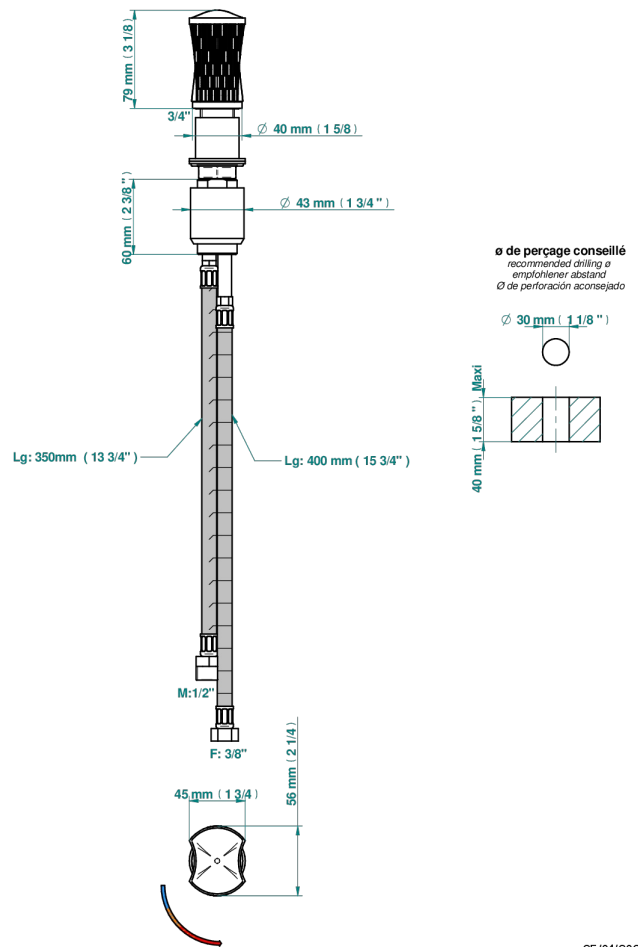

INFINI WHITE PORCELAIN WITH GOLD DECOR

U2F-6532

Rim mounted ceramic mixer with progressive cartridge

61215

25/01/2024

特色

- ACS : 22ACCLY009

标准

可选饰面

Black ceram - D30
Blush PVD - H62
Graphite PVD - H64
Matt Umber PVD - H67
Matt blush PVD - H60
Matt graphite PVD - H65

PVD哑光棕铜 - F34
PVD哑光金 - H53
PVD哑光铜 - H50
PVD哑光镍 - H56
PVD抛光铜 - H49
PVD棕铜 - F33

PVD金色 - H52
PVD镍 - H55
Umber PVD - H66
哑光复古铜 - H07
哑光浅金 - F31
哑光金 - F07

哑光铬 - C02
哑光镍 - C01
复古镍 - H28
抛光金 (24K金) - F01
抛光铬 - A02
抛光镍 - B01

浅金 - F30
漆面铜 - D01