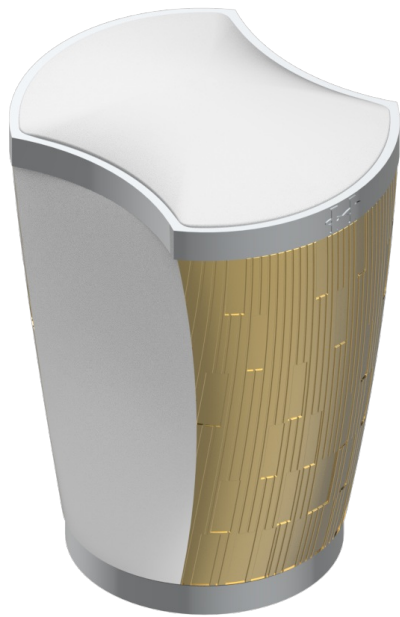

INFINI WHITE PORCELAIN WITH GOLD DECOR

U2F-6532

Rim mounted ceramic mixer with progressive cartridge

61215

25/01/2024

特色

- ACS : 22ACCLY009

标准

可选饰面

Black ceram - D30
Blush PVD - H62
Graphite PVD - H64
Matt Umber PVD - H67
Matt blush PVD - H60
Matt graphite PVD - H65

PVD哑光棕铜 - F34
PVD哑光金 - H53
PVD哑光铜 - H50
PVD哑光镍 - H56
PVD抛光铜 - H49
PVD棕铜 - F33

PVD金色 - H52
PVD镍 - H55
Umber PVD - H66
哑光复古铜 - H07
哑光浅金 - F31
哑光金 - F07

哑光铬 - C02
哑光镍 - C01
复古镍 - H28
抛光金 (24K金) - F01
抛光铬 - A02
抛光镍 - B01

浅金 - F30
漆面铜 - D01