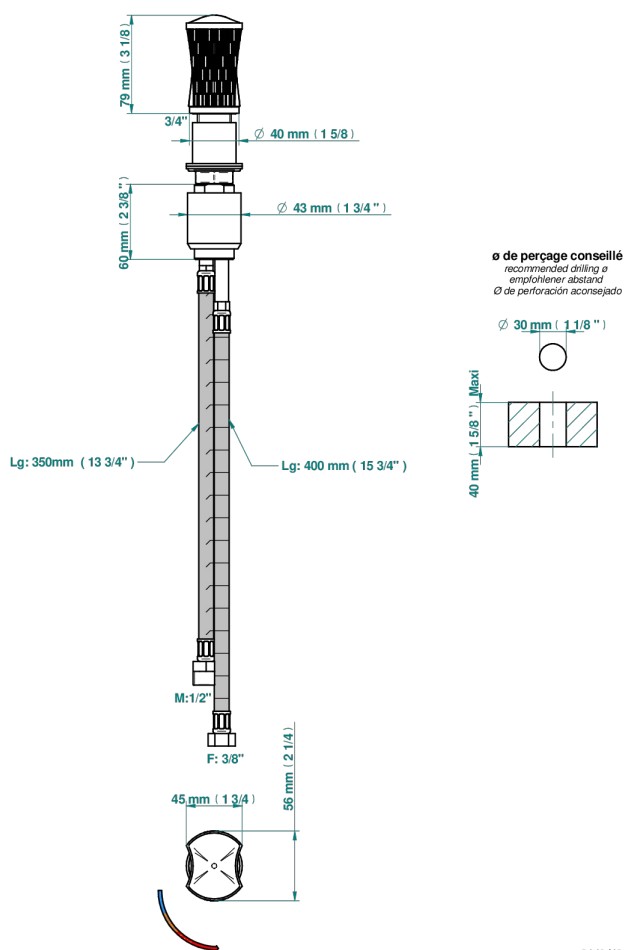

INFINI WHITE PORCELAIN WITH PLATINUM DECOR

U2E-6532

Monomando con cartucho progresivo

61214

24/01/2024

CARACTERÍSTICAS

- ACS : 22ACCLY009

ESTÁNDAR

ACABADOS DISPONIBLES

Bronce claro - D01
Cerámica negra mate - D30
Cobre viejo mate - H07
Cromo - A02
Cromo mate - C02
Dorado - F01

Dorado mate - F07
Dorado pálido - F30
Dorado pálido mate (sin barniz) - F31
Níquel - B01
Níquel mate - C01
Níquel viejo - H28

Pvd umber - H66
Pvd umber mate - H67