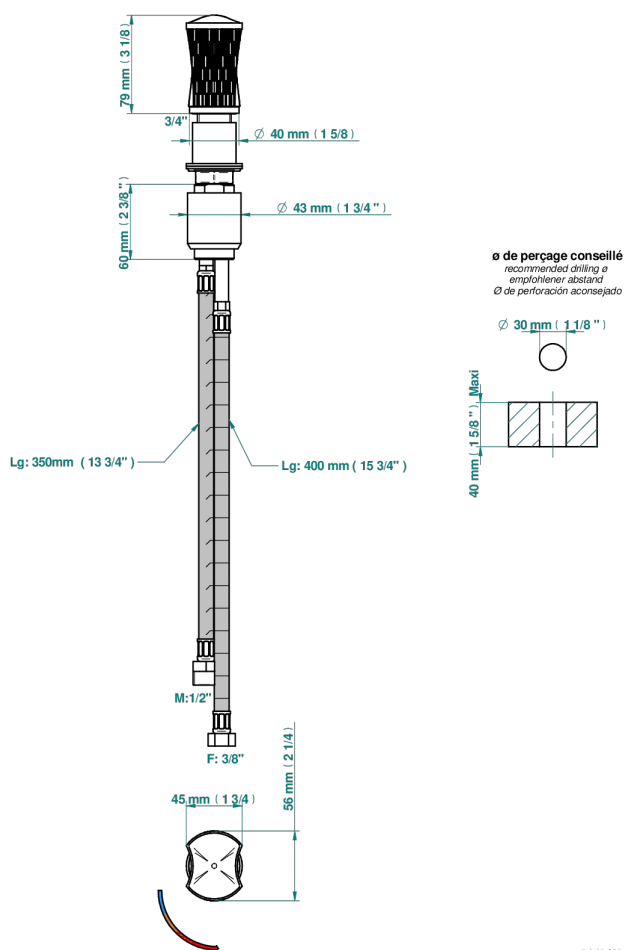

INFINI PORCELAINE BLANCHE DECOR PLATINE

U2E-6532

Mitigeur à cartouche progressive avec croisillon de style

61214

24/01/2024

CARACTÉRISTIQUES

- ACS : 22ACCLY009

CERTIFICATIONS

FINITIONS DISPONIBLES

Bronze clair - D01
Chromé - A02
Chromé mat - C02
Doré brillant - F01
Doré mat - F07
Nickel brillant - B01

Nickel mat - C01
Noir mat céramique - D30
Or pâle - F30
Or pâle mat - F31
Pvd blush - H62
Pvd blush mat - H60

Vieux cuivre rouge mat - H07
Vieux nickel - H28