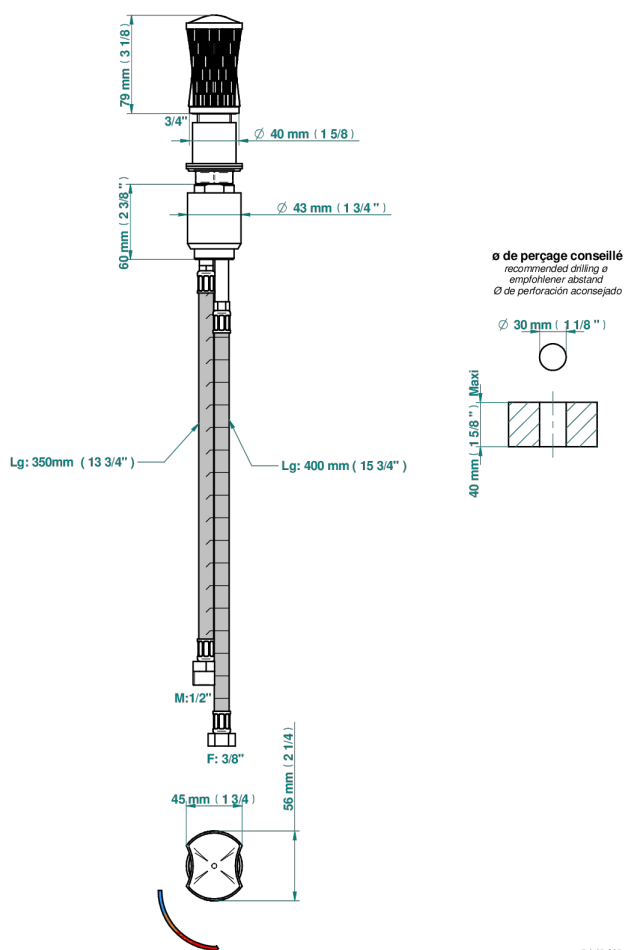

# INFINI WHITE PORCELAIN WITH PLATINUM DECOR

U2E-6532

Monomando con cartucho progresivo

THG<sup>®</sup>  
PARIS

61214

24/01/2024

## CARACTERÍSTICAS

- ACS : 22ACCLY009