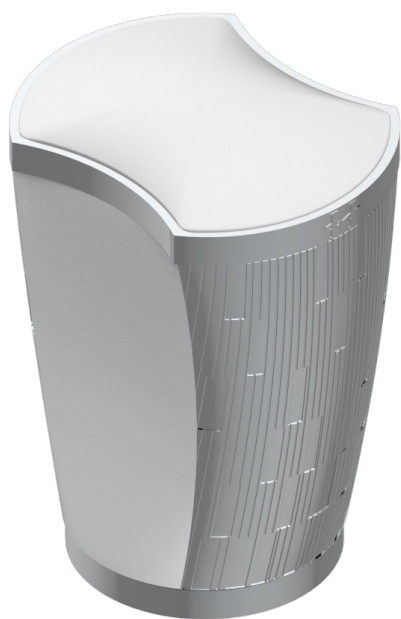

# INFINI WHITE PORCELAIN WITH PLATINUM DECOR

U2E-6532

Monomando con cartucho progresivo

THG<sup>®</sup>  
PARIS

61214

24/01/2024

## CARACTERÍSTICAS

- ACS : 22ACCLY009

## ACABADOS DISPONIBLES

Bronce claro - D01  
Cerámica negra mate - D30  
Cobre viejo mate - H07  
Cromo - A02  
Cromo mate - C02  
Dorado - F01

Dorado mate - F07  
Dorado pálido - F30  
Dorado pálido mate (sin barniz) - F31  
Níquel - B01  
Níquel mate - C01  
Níquel viejo - H28