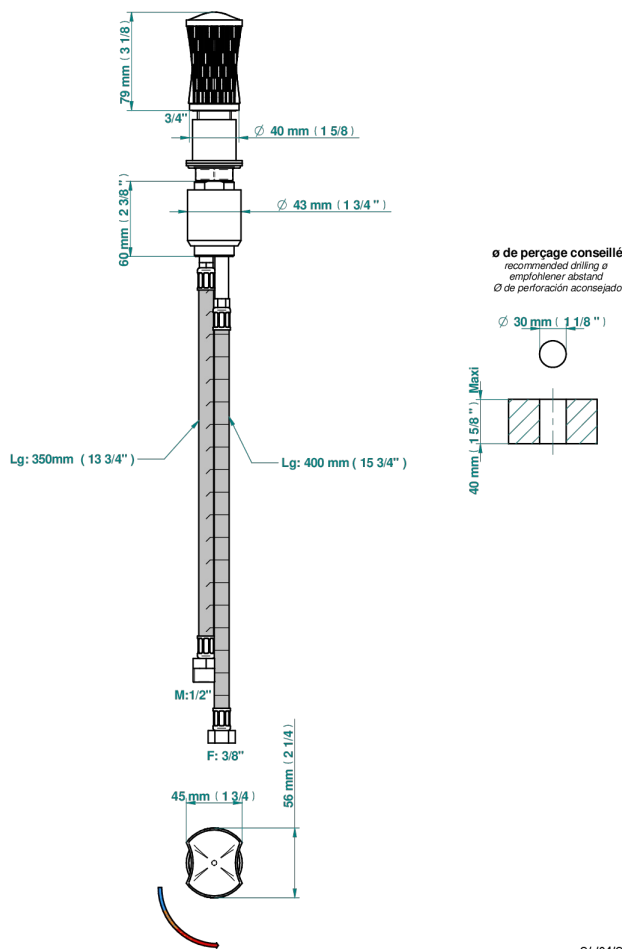

INFINI WHITE PORCELAIN WITH PLATINUM DECOR

U2E-6532

Rim mounted ceramic mixer with progressive cartridge

61214

24/01/2024

特色

- ACS : 22ACCLY009

标准

哑光铬 - C02
哑光镍 - C01
复古镍 - H28
抛光金 (24K金) - F01
抛光铬 - A02
抛光镍 - B01

浅金 - F30
漆面铜 - D01