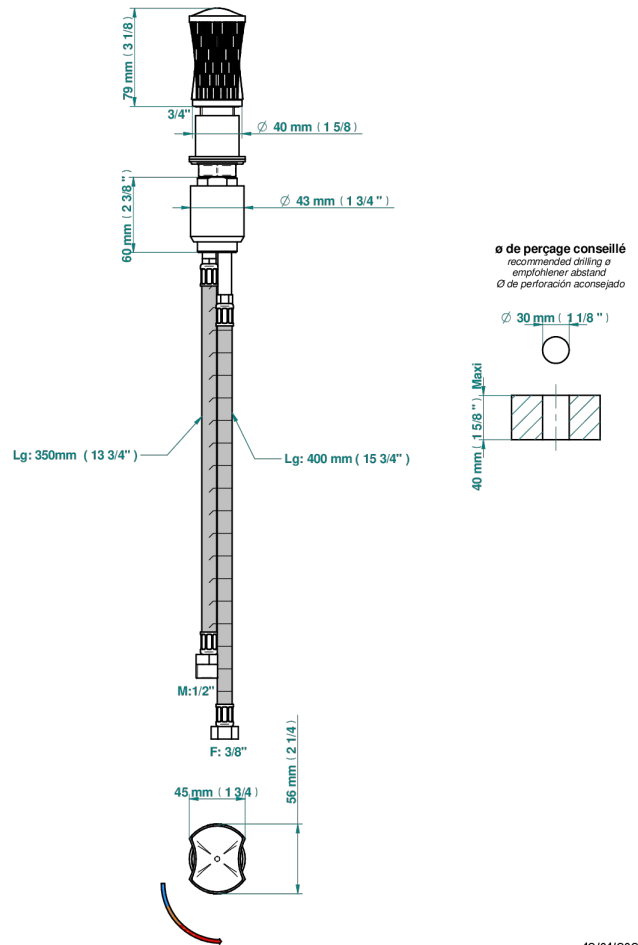

# INFINI PORCELANA BLANCA

U2D-6532

Monomando con cartucho progresivo

THG<sup>®</sup>  
PARIS

61213

12/01/2022

## CARACTERÍSTICAS

- ACS : 22ACCLY009