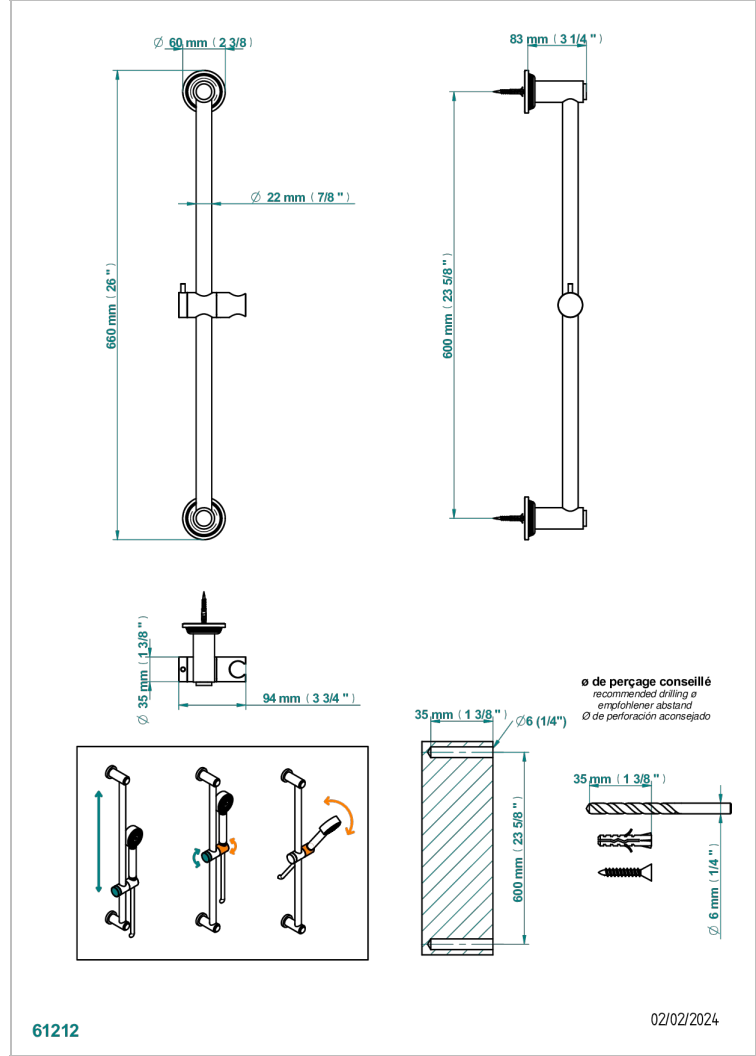

GRAND CENTRAL WHITE ONYX

U9R-258

带标度尺升降杆

THG
PARIS

特色

- Grand central White Onyx
- 带标度尺升降杆

可选饰面

Black ceram - D30
Blush PVD - H62
Graphite PVD - H64
Matt Umber PVD - H67
Matt blush PVD - H60
Matt graphite PVD - H65

抛光镍 - B01
浅金 - F30
漆面铜 - D01