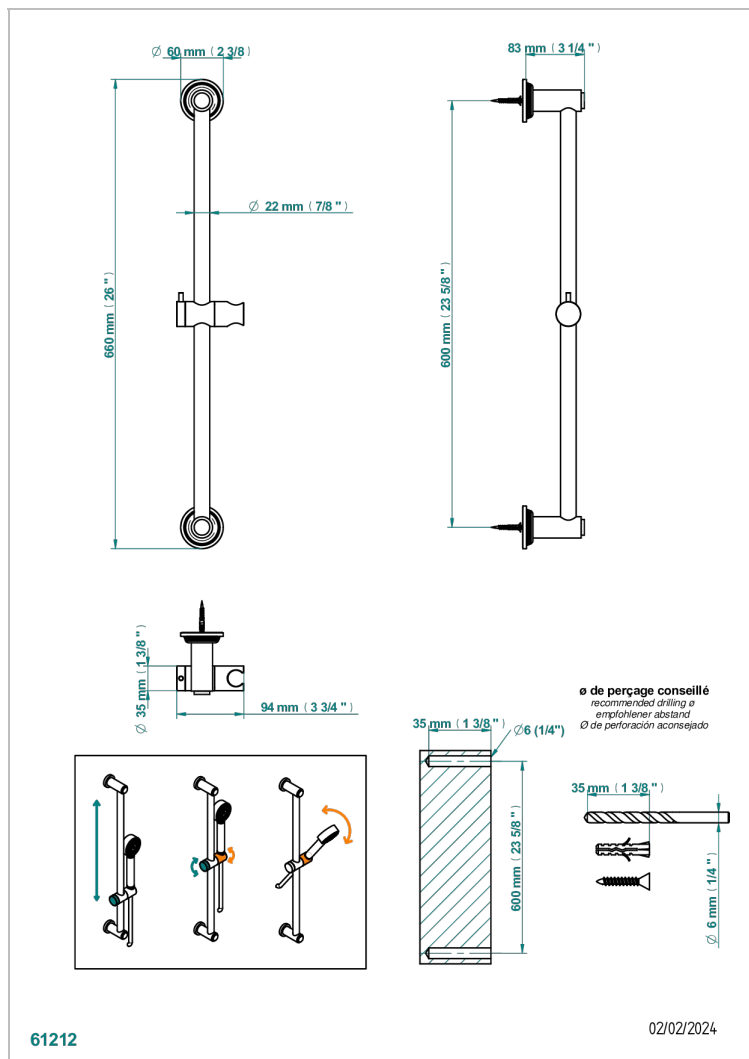

GRAND CENTRAL ONYX NOIR A MANETTES

U9N-258

Barre de douche avec curseur

CARACTÉRISTIQUES

- Grand Central Onyx noir à manettes
- Barre de douche avec curseur

FINITIONS DISPONIBLES

Bronze clair - D01
Chromé - A02
Chromé mat - C02
Doré brillant - F01
Doré mat - F07
Laiton fumé naturel - A13

Nickel brillant - B01
Nickel mat - C01
Noir mat céramique - D30
Or pâle - F30
Or pâle mat - F31
Pvd blush - H62

Pvd blush mat - H60
Pvd couleur bronze brown - F33
Pvd couleur bronze brown - mat - F34
Pvd couleur doré - H52
Pvd couleur doré mat - H53
Pvd couleur laiton - H49