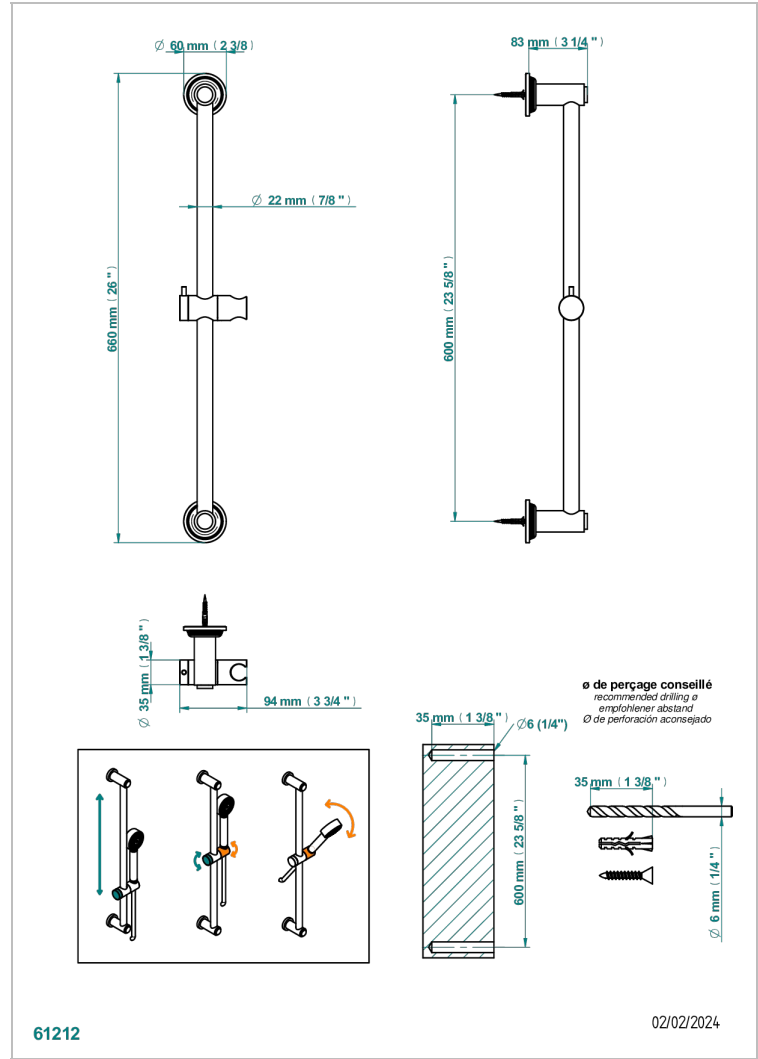

GRAND CENTRAL BLACK ONYX WITH LEVER

U9N-258

Barra mural con soporte

THG[®]
PARIS

CARACTERÍSTICAS

- Grand central Black Onyx with lever
- Barra mural con soporte

ACABADOS DISPONIBLES

Bronce claro - D01
Cerámica negra mate - D30
Cobre viejo mate - H07
Cromo - A02
Cromo mate - C02
Dorado - F01