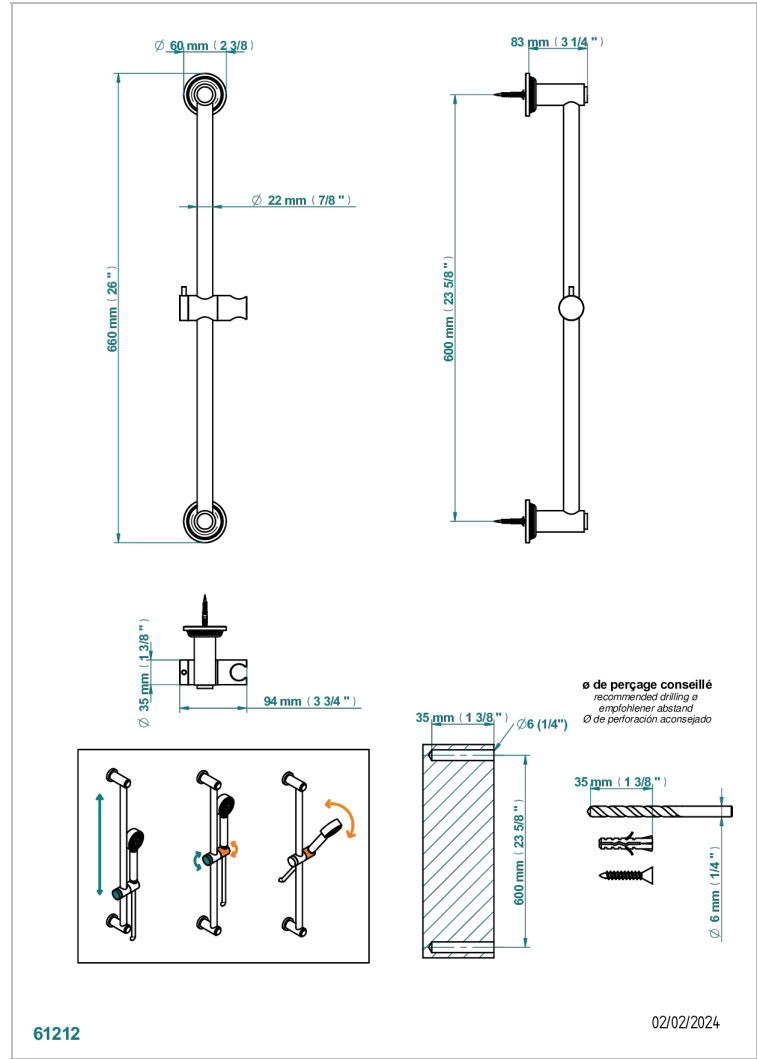

GRAND CENTRAL BLACK ONYX WITH LEVER

U9N-258

Wandgleitstange mit Brausehalter

THG[®]
PARIS

EIGENSCHAFTEN

- Grand central Black Onyx with lever
- Wandgleitstange mit Brausehalter

VERFÜGBARE OBERFLÄCHEN

Altnickel - H28
Blassgold - F30
Blassgold matt unlackiert - F31
Bronze hell - D01
Chrom - A02
Chrom matt - C02