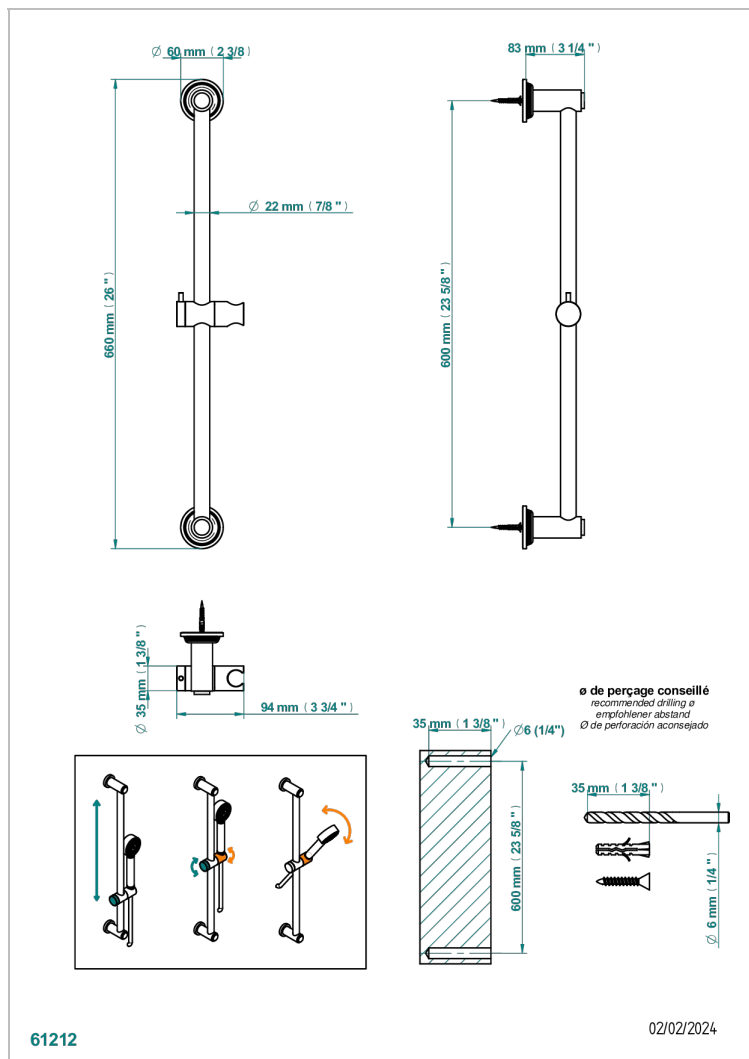

GRAND CENTRAL BLACK ONYX

U9M-258

Wandgleitstange mit Brausehalter

THG[®]
PARIS

61212

02/02/2024

EIGENSCHAFTEN

- Grand central Black Onyx
- Wandgleitstange mit Brausehalter