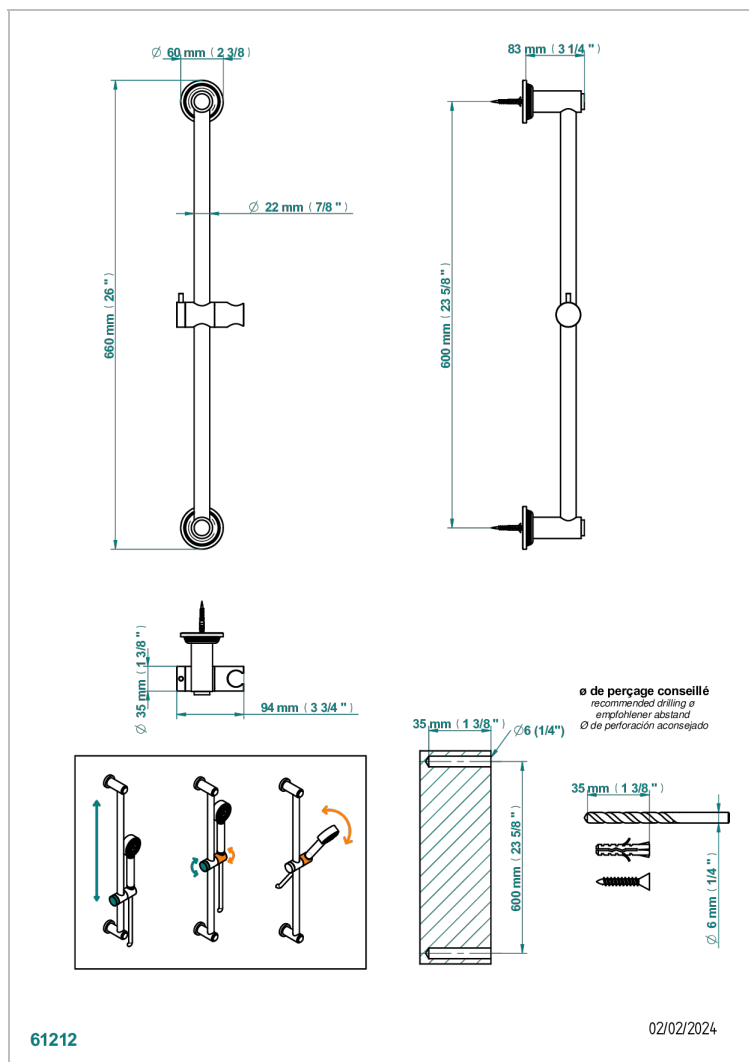

GRAND CENTRAL С МЕТАЛЛИЧЕСКИМИ РУЧКАМИ-РУКОЯТКАМИ

THG[®]
PARIS

U9L-258

Штанга для душа 60 см

ХАРАКТЕРИСТИКИ

- Grand central с металлическими ручками-рукоятками
- Штанга для душа 60 см

ДОСТУПНЫЕ ВАРИАНТЫ ПОКРЫТИЙ