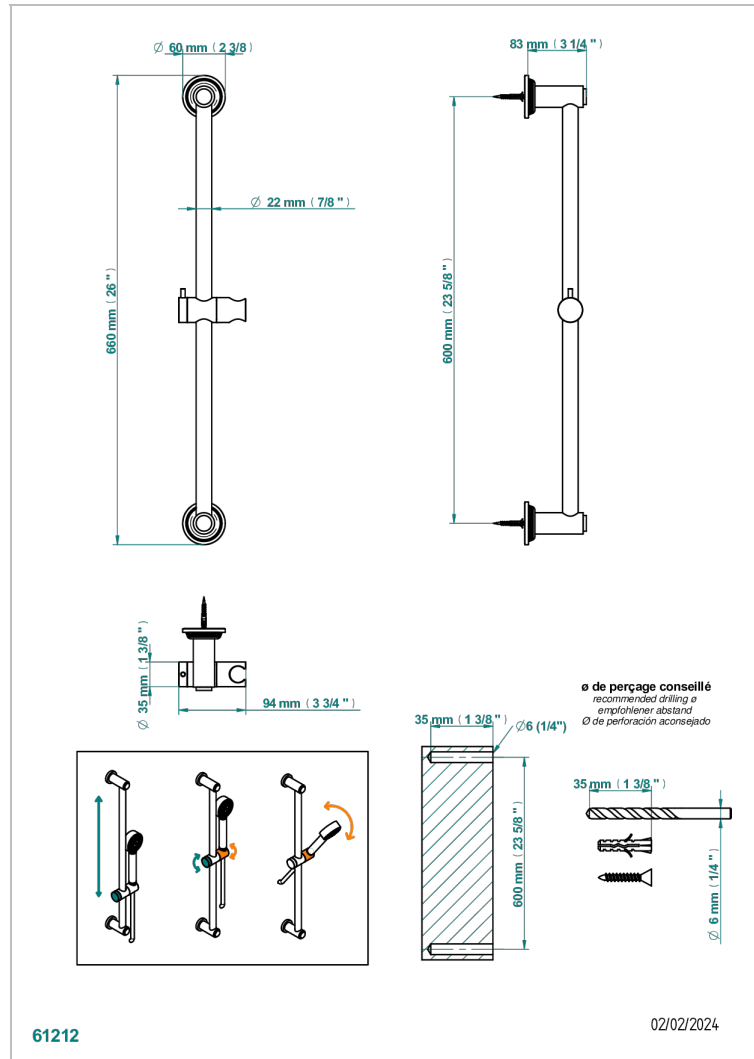

# GRAND CENTRAL METAL WITH LEVER

U9L-258

Wandgleitstange mit Brausehalter

## EIGENSCHAFTEN

- Grand central Metal with lever
- Wandgleitstange mit Brausehalter