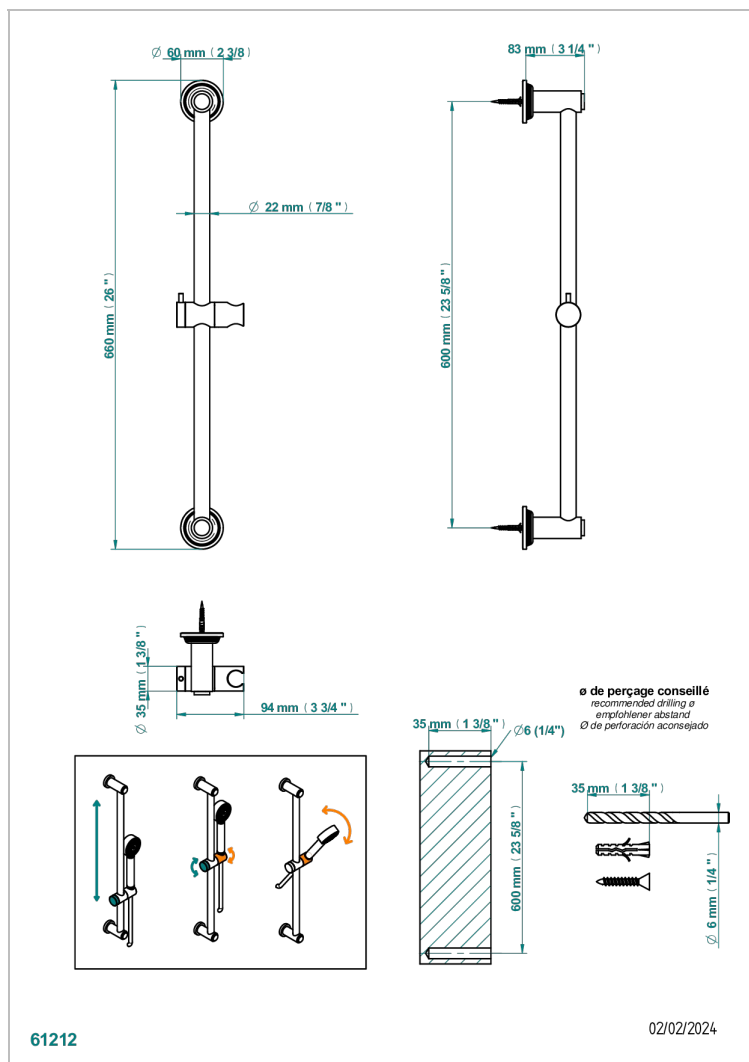

# GRAND CENTRAL С МЕТАЛЛИЧЕСКИМИ РУЧКАМИ-КРЕСТИКАМИ

U9K-258

Штанга для душа 60 см

## ХАРАКТЕРИСТИКИ

- Grand central с металлическими ручками-крестиками
- Штанга для душа 60 см