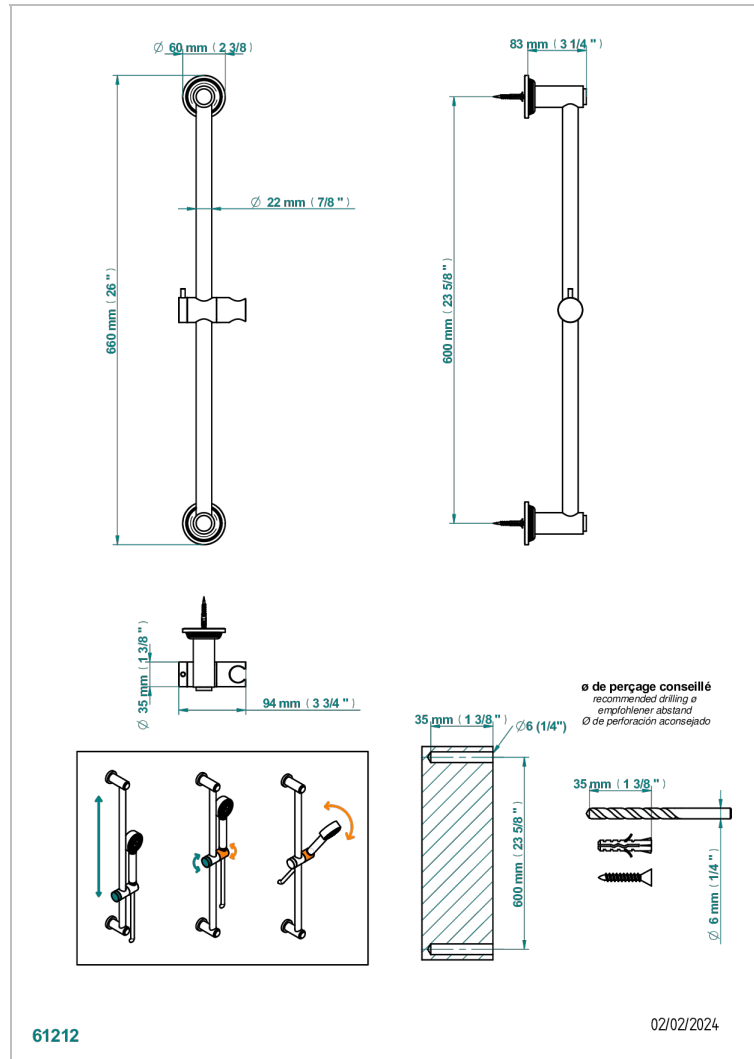

GRAND CENTRAL METAL

U9K-258

Barre de douche avec curseur

THG[®]
PARIS

CARACTÉRISTIQUES

- Grand Central Métal
- Barre de douche avec curseur

FINITIONS DISPONIBLES

Bronze clair - D01
Chromé - A02
Chromé insert doré - GA1
Chromé mat - C02
Doré brillant - F01
Doré mat - F07