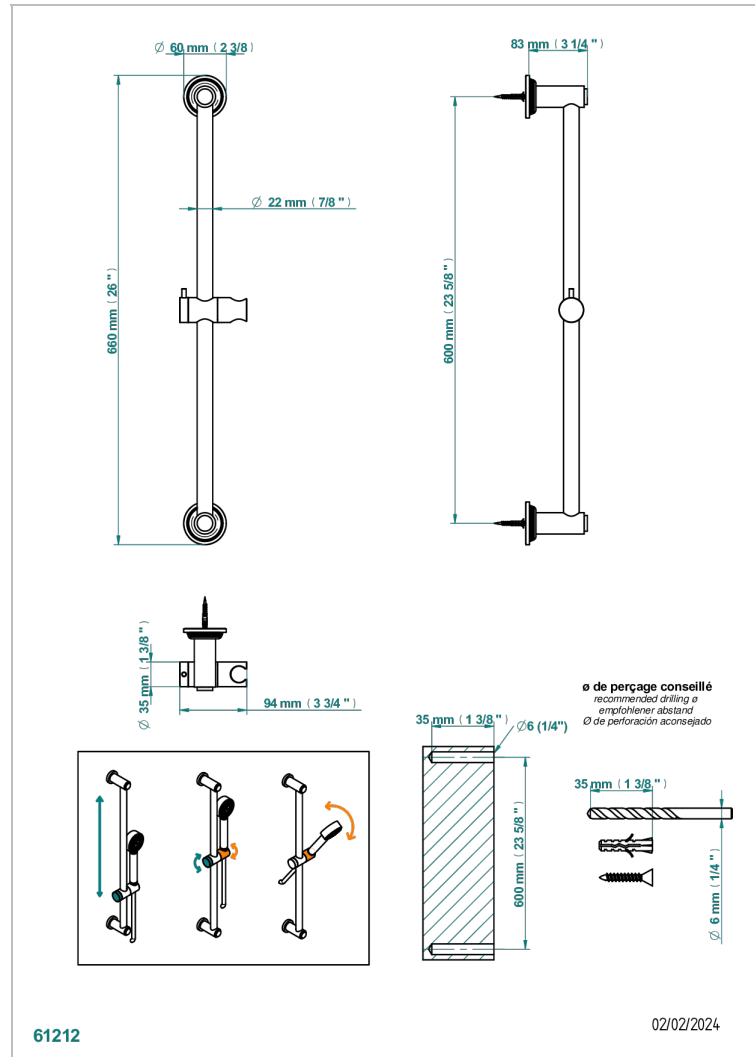

# GRAND CENTRAL METAL

U9K-258

Wandgleitstange mit Brausehalter

THG<sup>®</sup>  
PARIS

## EIGENSCHAFTEN

- Grand central Metal
- Wandgleitstange mit Brausehalter