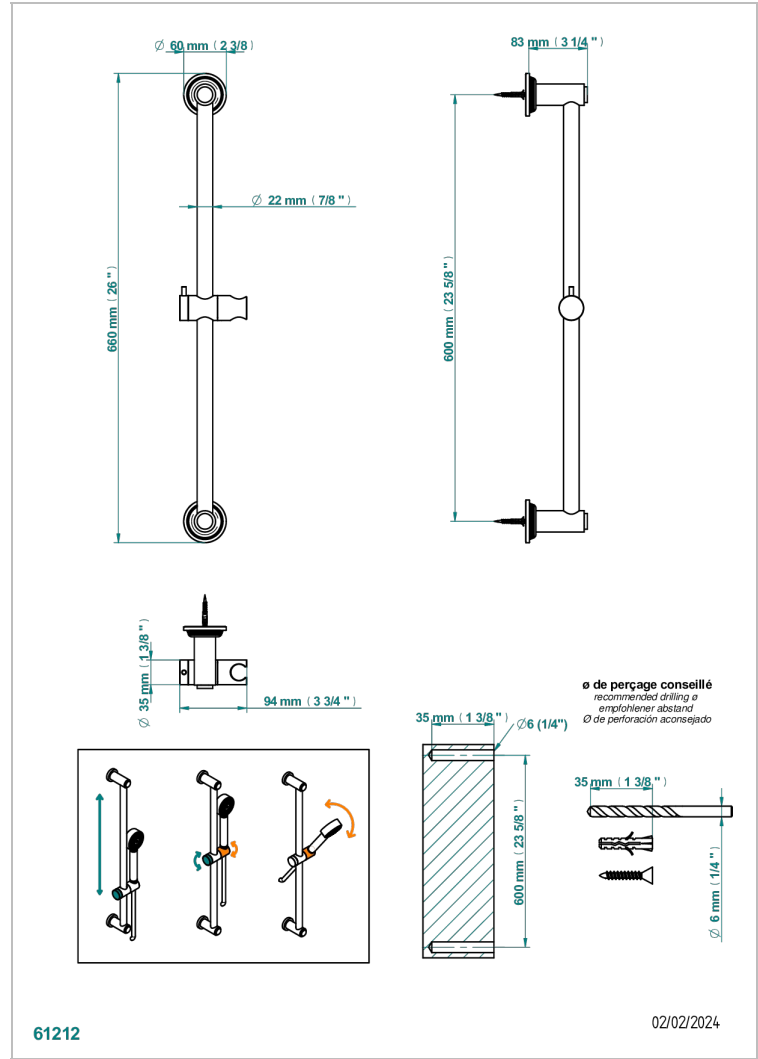

WEST COAST WHITE ONYX WITH LEVER HANDLES

U9H-258

Barra mural con soporte

THG[®]
PARIS

CARACTERÍSTICAS

- West Coast White Onyx with lever handles
- Barra mural con soporte

ACABADOS DISPONIBLES

Bronce claro - D01
Cerámica negra mate - D30
Cobre viejo mate - H07
Cromo - A02
Cromo mate - C02
Dorado - F01