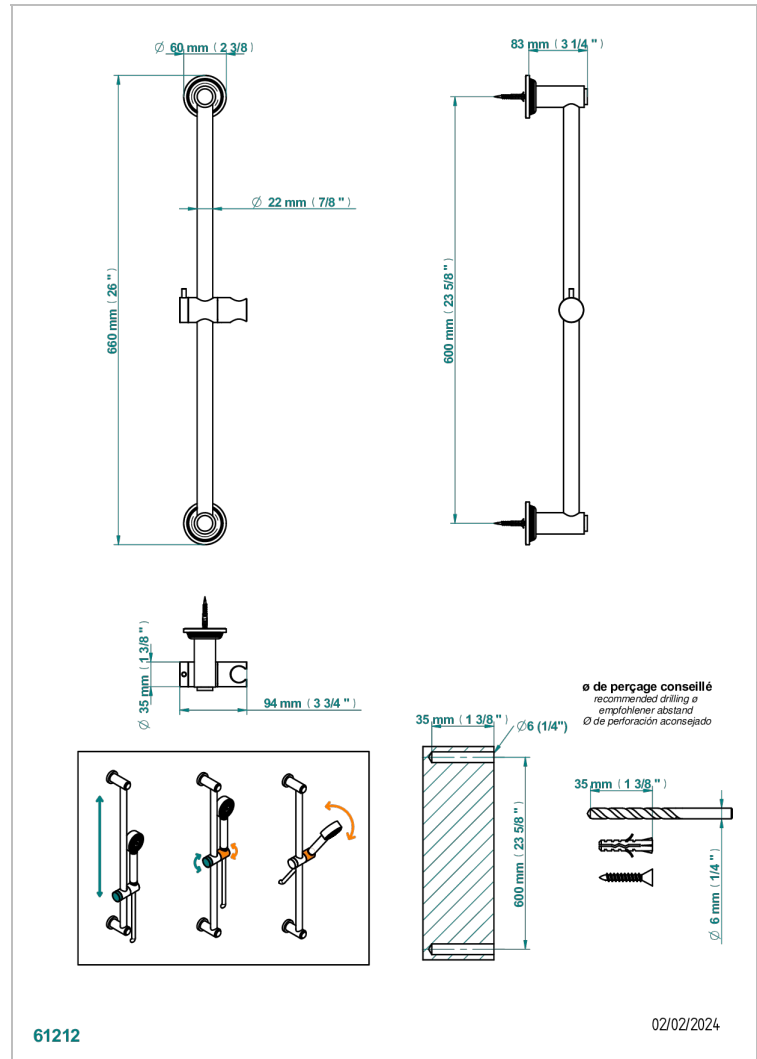

WEST COAST WHITE ONYX WITH LEVER HANDLES

U9H-258

Wandgleitstange mit Brausehalter

THG
PARIS

EIGENSCHAFTEN

- West Coast White Onyx with lever handles
- Wandgleitstange mit Brausehalter

VERFÜGBARE OBERFLÄCHEN