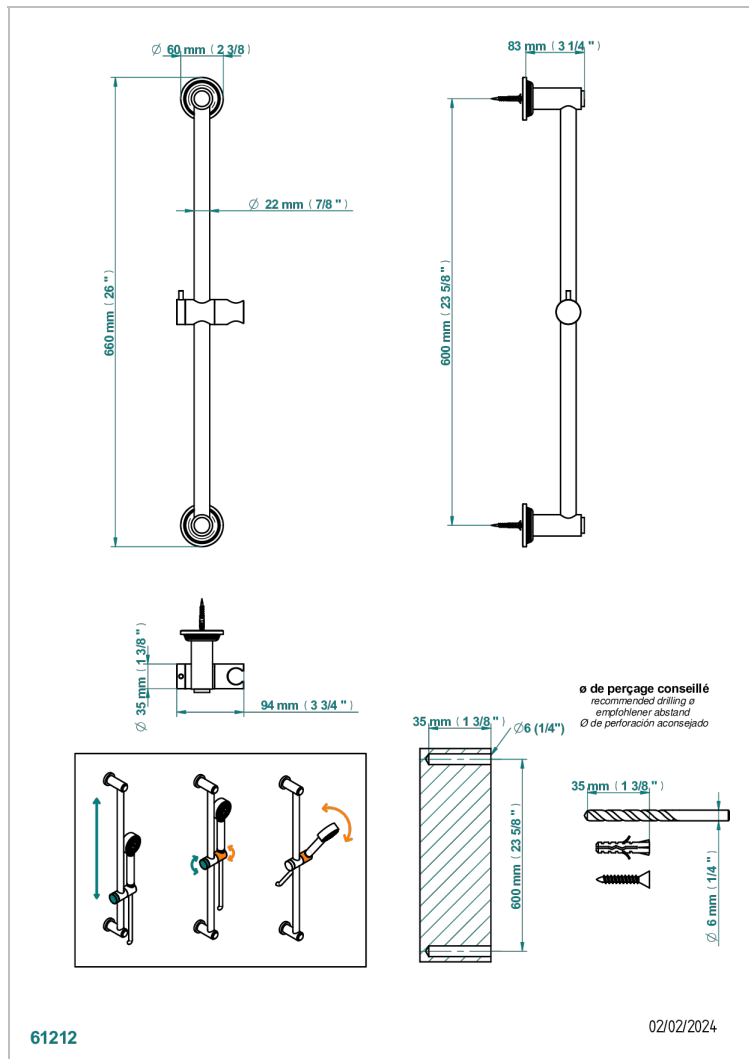

WEST COAST ONYX BLANC

U9G-258

Barre de douche avec curseur

THG[®]
PARIS

CARACTÉRISTIQUES

- West Coast Onyx blanc
- Barre de douche avec curseur

FINITIONS DISPONIBLES

Bronze clair - D01
Chromé - A02
Chromé mat - C02
Doré brillant - F01
Doré mat - F07
Laiton fumé naturel - A13

Nickel brillant - B01
Nickel mat - C01
Noir mat céramique - D30
Or pâle - F30
Or pâle mat - F31
Pvd blush - H62

Pvd blush mat - H60
Pvd couleur bronze brown - F33
Pvd couleur bronze brown - mat - F34
Pvd couleur doré - H52
Pvd couleur doré mat - H53
Pvd couleur laiton - H49