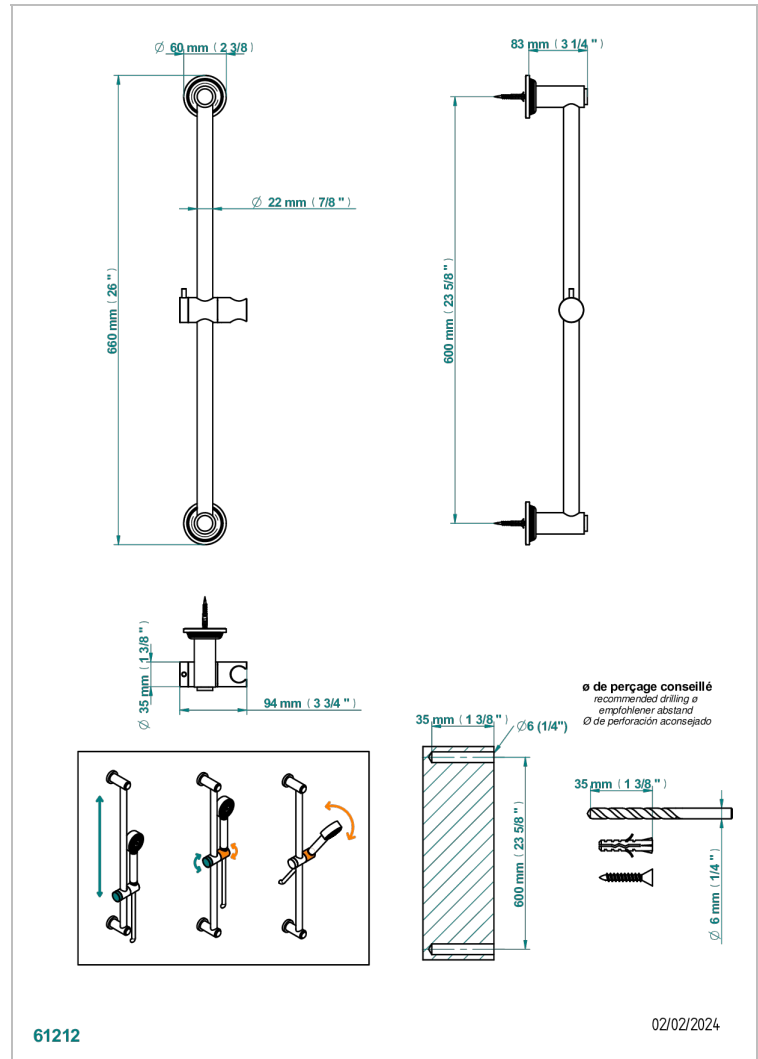

# WEST COAST WHITE ONYX

U9G-258

Barra mural con soporte

THG<sup>®</sup>  
PARIS

## CARACTERÍSTICAS

- West Coast White Onyx
- Barra mural con soporte