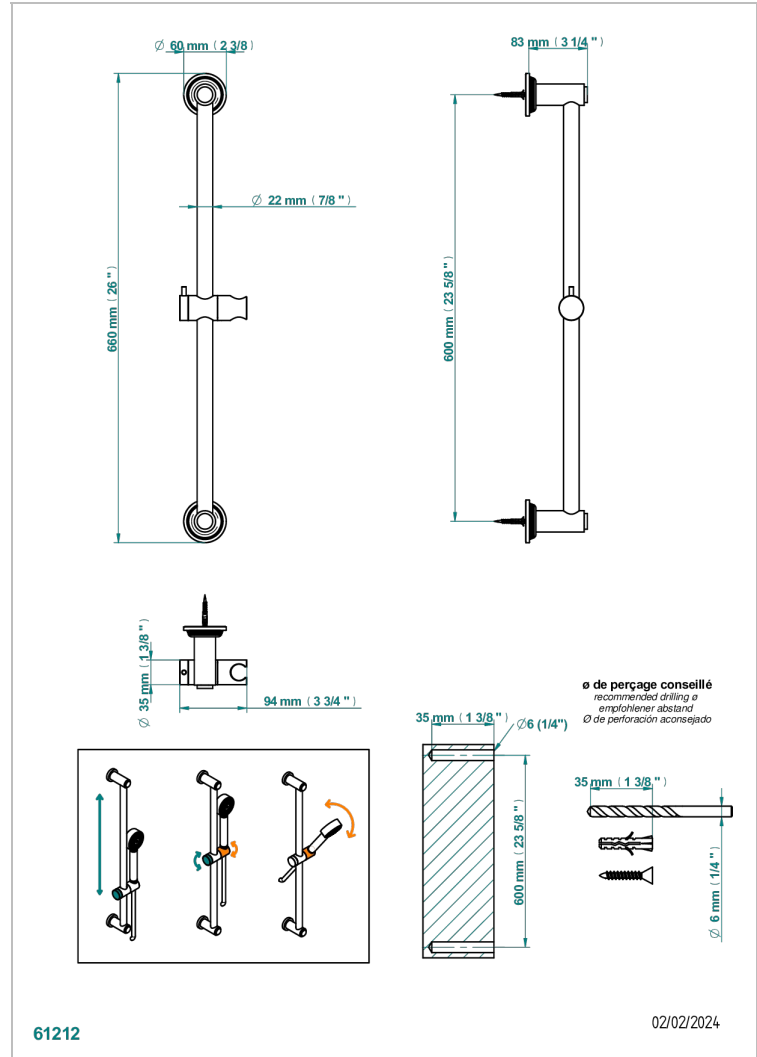

WEST COAST WHITE ONYX

U9G-258

Wandgleitstange mit Brausehalter

THG[®]
PARIS

EIGENSCHAFTEN

- West Coast White Onyx
- Wandgleitstange mit Brausehalter

VERFÜGBARE OBERFLÄCHEN

Altnickel - H28
Blassgold - F30
Blassgold matt unlackiert - F31
Bronze hell - D01
Chrom - A02
Chrom matt - C02