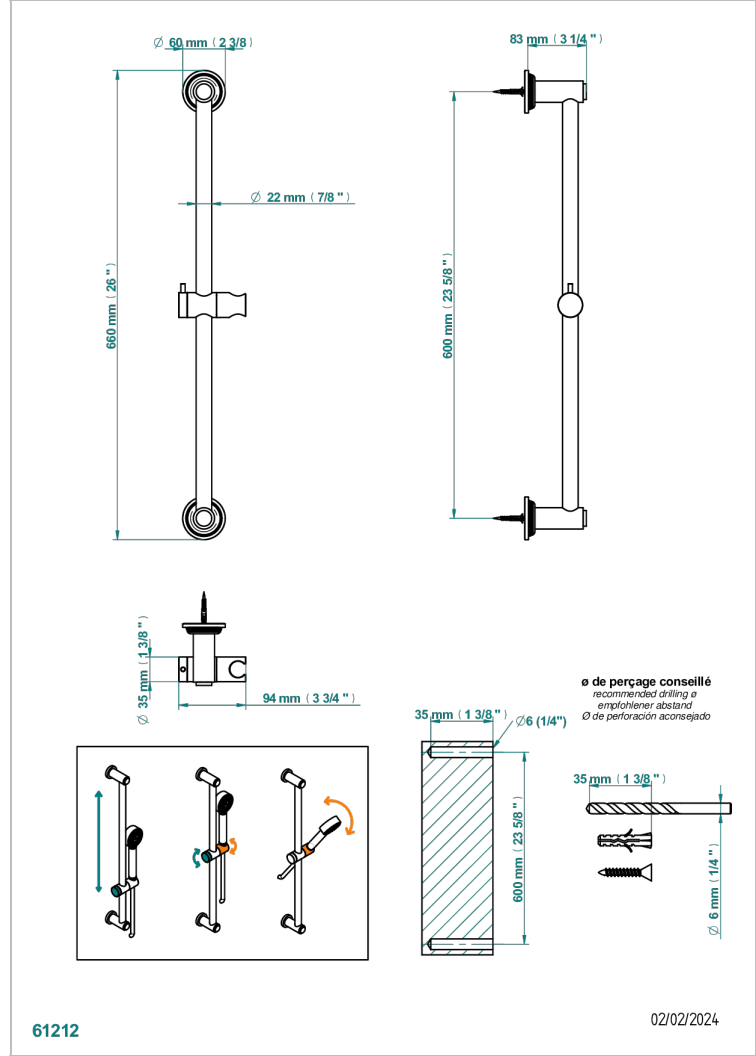

# WEST COAST WHITE ONYX

U9G-258

带标度尺升降杆

THG<sup>®</sup>  
PARIS

## 特色

- West Coast White Onyx
- 带标度尺升降杆