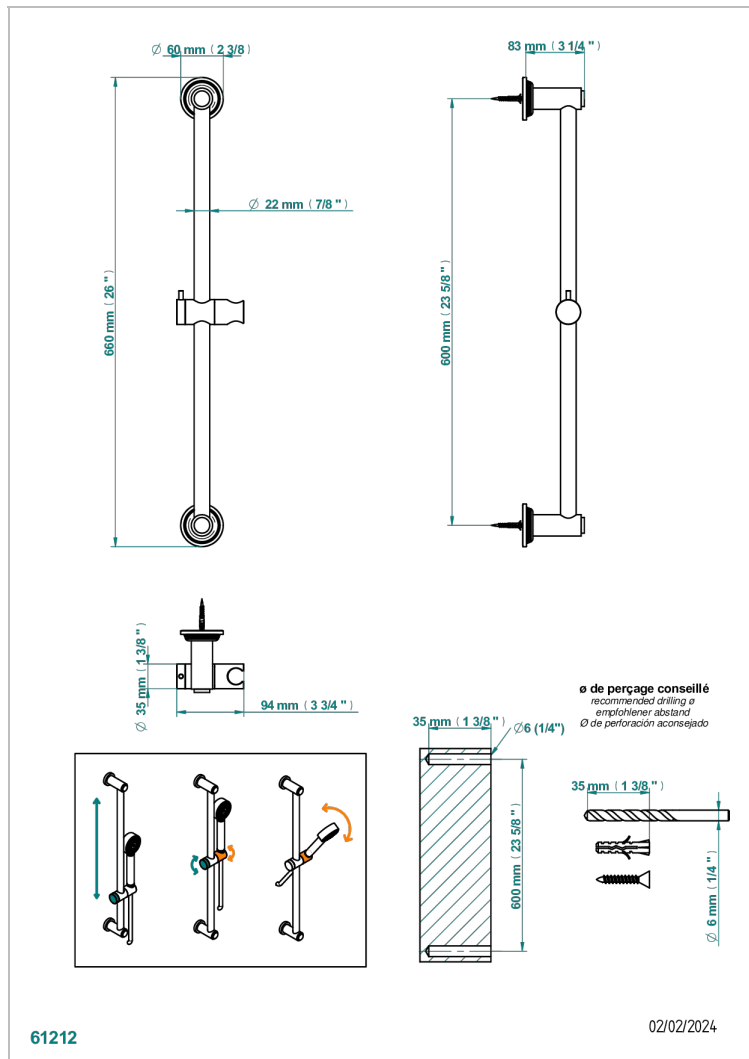

WEST COAST ONYX NOIR A MANETTES

U9F-258

Barre de douche avec curseur

THG[®]
PARIS

CARACTÉRISTIQUES

- West Coast Onyx noir à manettes
- Barre de douche avec curseur

FINITIONS DISPONIBLES

Bronze clair - D01
Chromé - A02
Chromé mat - C02
Doré brillant - F01
Doré mat - F07
Laiton fumé naturel - A13

Nickel brillant - B01
Nickel mat - C01
Noir mat céramique - D30
Or pâle - F30
Or pâle mat - F31
Pvd blush - H62

Pvd blush mat - H60
Pvd couleur bronze brown - F33
Pvd couleur bronze brown - mat - F34
Pvd couleur doré - H52
Pvd couleur doré mat - H53
Pvd couleur laiton - H49