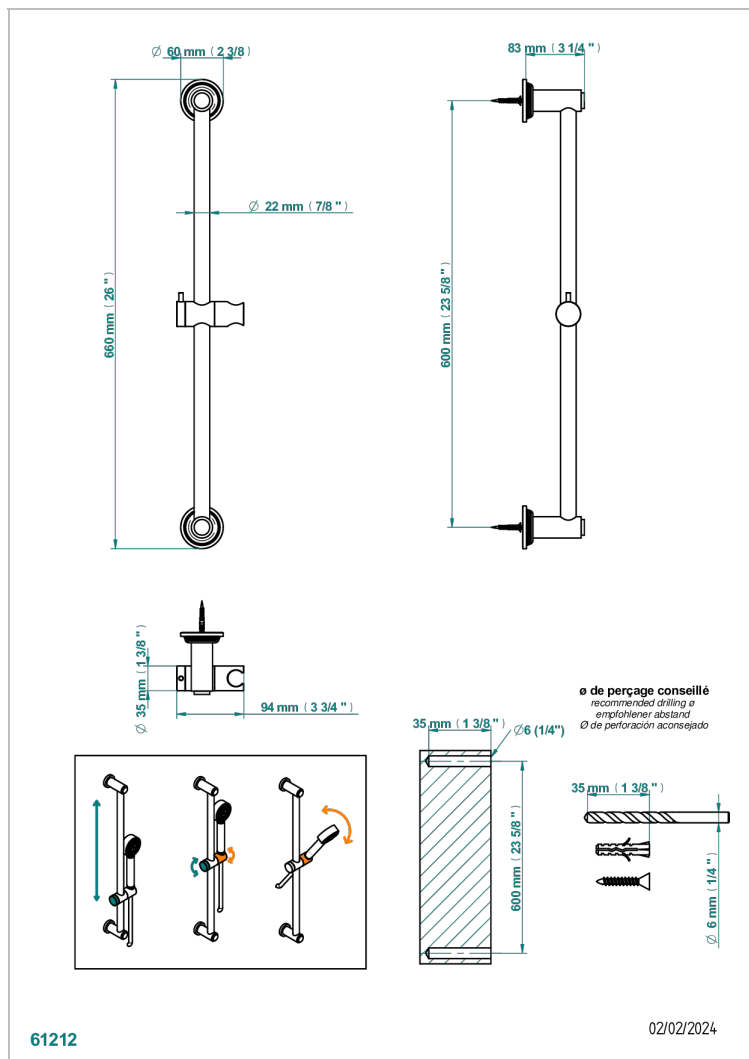

## CARACTERÍSTICAS

- West Coast Black Onyx with lever
- Barra mural con soporte