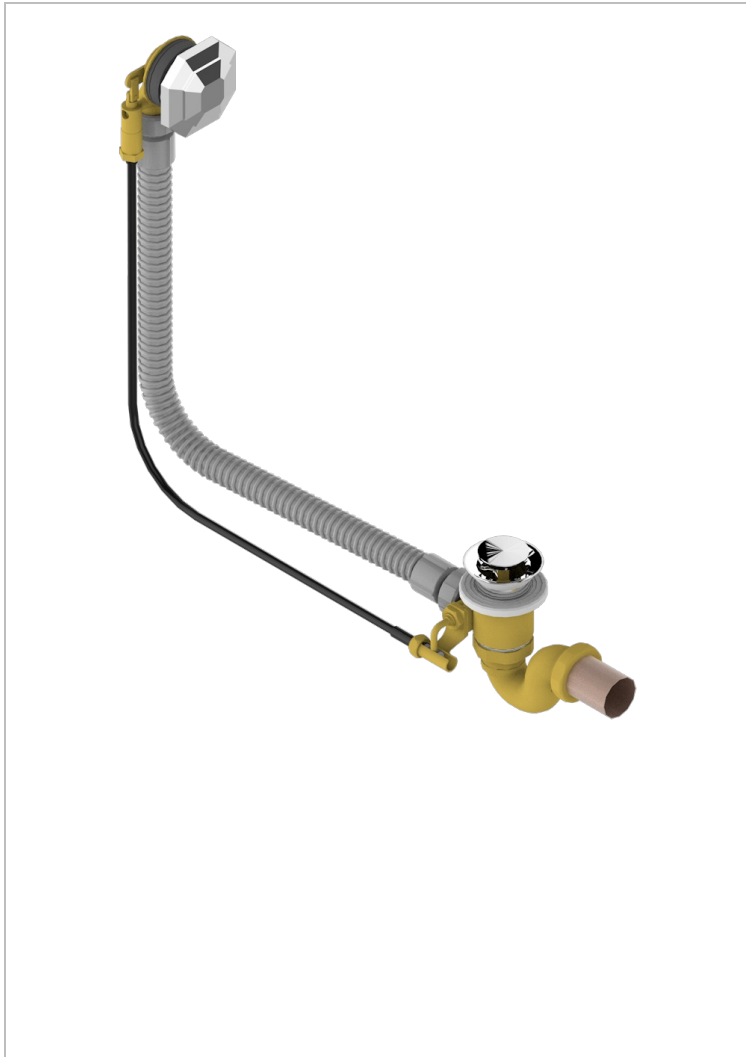

TRADITION A MANETTES

A58-300/70

Vidage automatique pour baignoire câble lg 70 cm

THG[®]
PARIS

CARACTÉRISTIQUES

- Tradition à manettes
- Vidage automatique pour baignoire câble lg 70 cm

FINITIONS DISPONIBLES

Chromé - A02
Pvd blush - H62
Pvd blush mat - H60
Pvd couleur bronze brown - F33
Pvd couleur bronze brown - mat - F34
Pvd couleur doré - H52

Pvd couleur doré mat - H53
Pvd couleur laiton - H49
Pvd couleur laiton mat - H50
Pvd couleur nickel - H55
Pvd couleur nickel mat - H56
Pvd graphite - H64