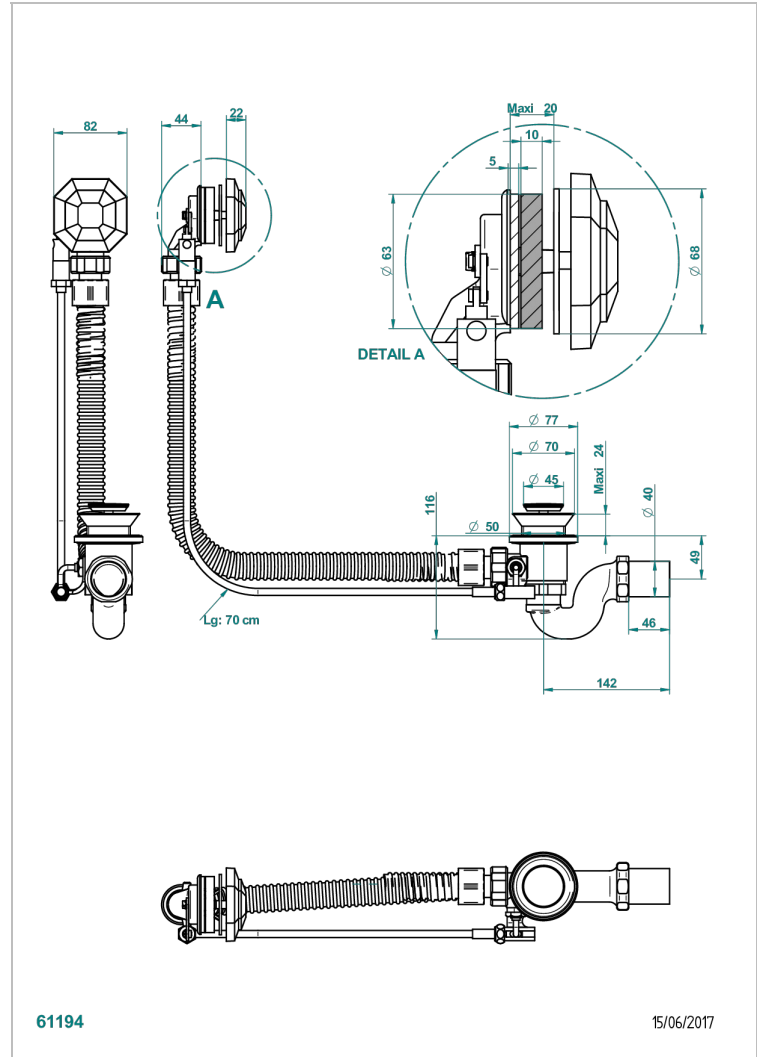

TRADITION A MANETTES

A58-300/70

Vidage automatique pour baignoire câble lg 70 cm

THG[®]
PARIS

CARACTÉRISTIQUES

- Tradition à manettes
- Vidage automatique pour baignoire câble lg 70 cm

FINITIONS DISPONIBLES