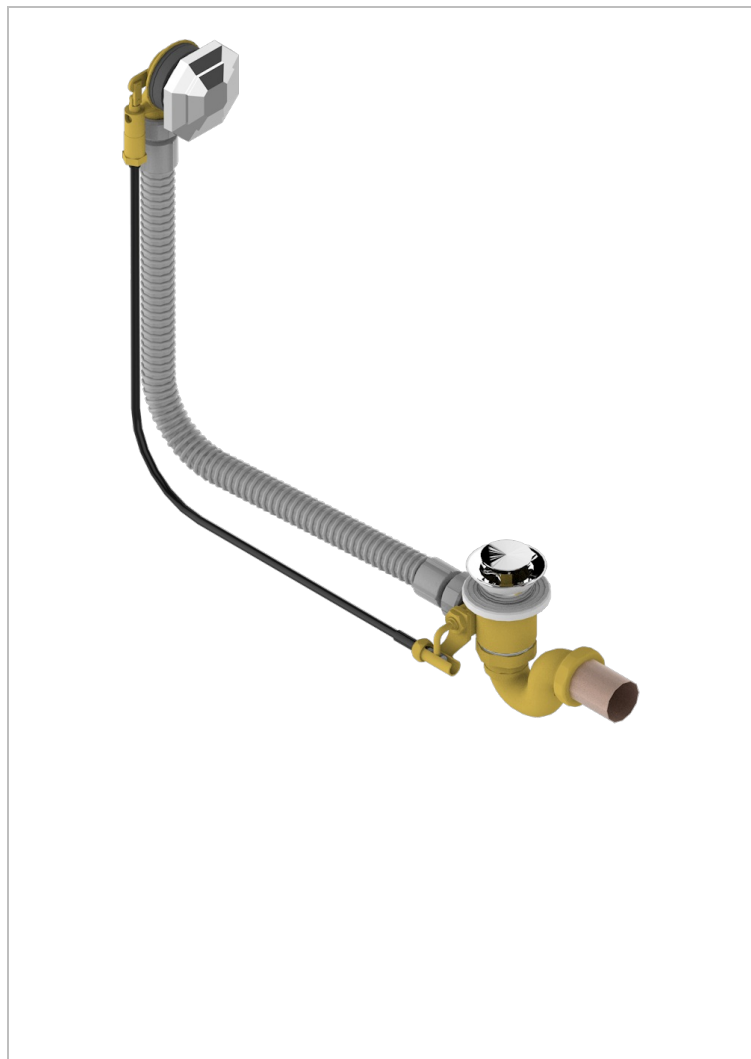

TRADITION CON MANETAS

A58-300/70

Desagüe automatico de bañera lg 70 cm

THG[®]
PARIS

CARACTERÍSTICAS

- Tradition con manetas
- Desagüe automatico de bañera lg 70 cm

ACABADOS DISPONIBLES

Cromo - A02
Pvd blush - H62
Pvd blush mate - H60
Pvd color latón - H49
Pvd color latón mate - H50
Pvd color níquel - H55

Pvd color níquel mate - H56
Pvd color oro - H52
Pvd color oro mate - H53
Pvd grafito - H64
Pvd grafito mate - H65
Pvd marrón bronce - F33

Pvd marrón bronce mate - F34
Pvd umber - H66
Pvd umber mate - H67