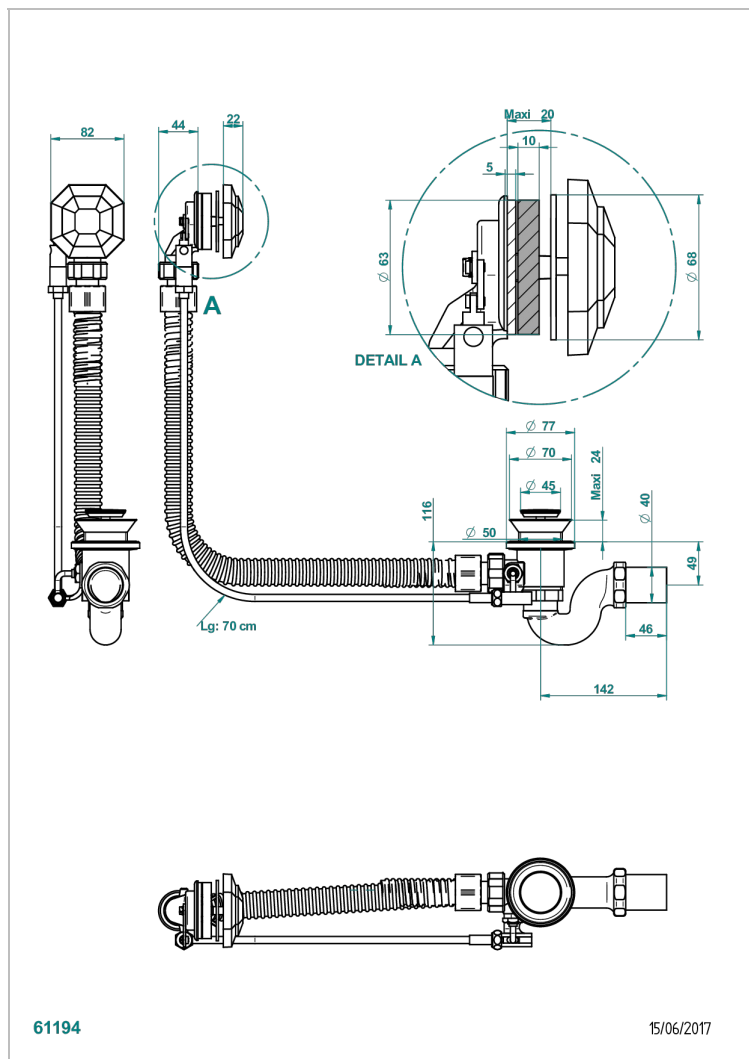

TRADITION CON MANETAS

A58-300/70

Desagüe automatico de bañera lg 70 cm

THG[®]
PARIS

CARACTERÍSTICAS

- Tradition con manetas
- Desagüe automatico de bañera lg 70 cm

ACABADOS DISPONIBLES

Cromo - A02
Pvd blush - H62
Pvd blush mate - H60
Pvd color latón - H49
Pvd color latón mate - H50
Pvd color níquel - H55