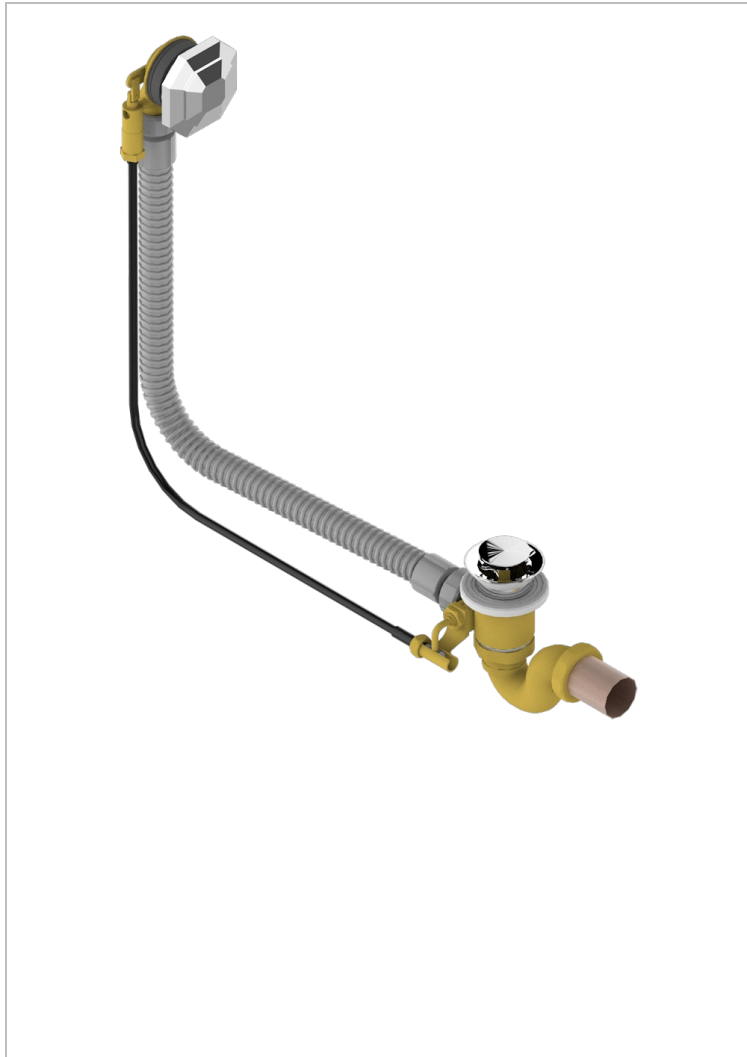

TRADITION A MANETTES

A58-300/70

Vidage automatique pour baignoire câble lg 70 cm

THG[®]
PARIS

CARACTÉRISTIQUES

- Tradition à manettes
- Vidage automatique pour baignoire câble lg 70 cm

FINITIONS DISPONIBLES

Chromé - A02
Pvd blush - H62
Pvd blush mat - H60
Pvd couleur bronze brown - F33
Pvd couleur bronze brown - mat - F34
Pvd couleur doré - H52

Pvd couleur doré mat - H53
Pvd couleur laiton - H49
Pvd couleur laiton mat - H50
Pvd couleur nickel - H55
Pvd couleur nickel mat - H56
Pvd graphite - H64