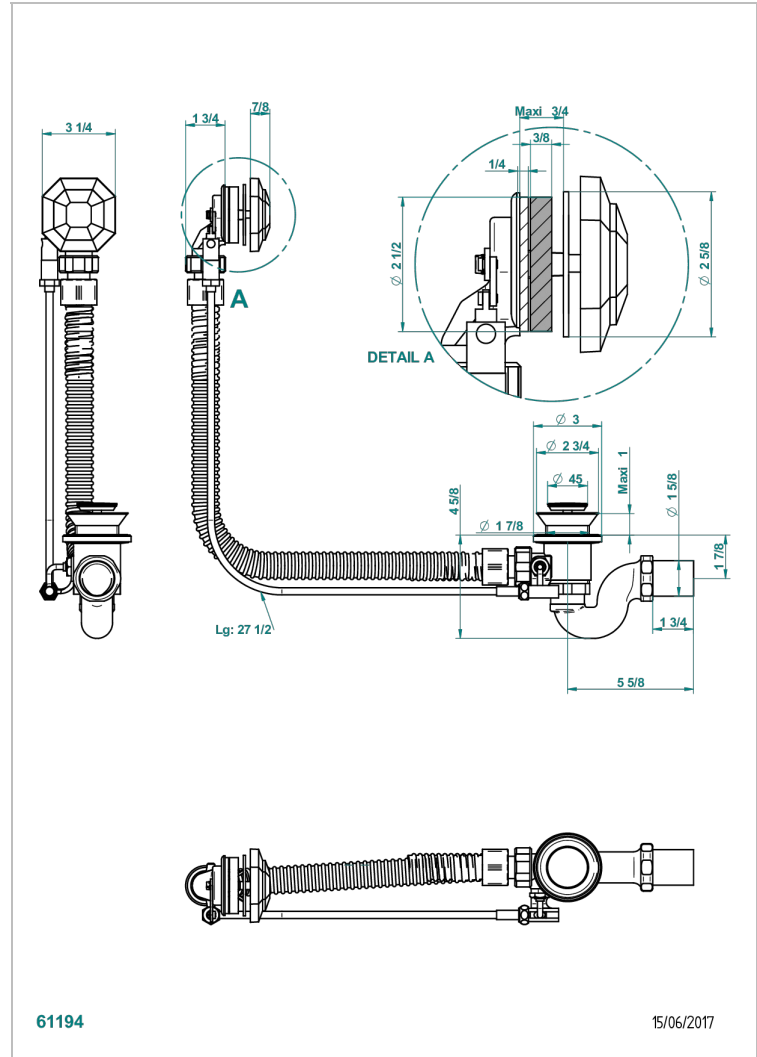

TRADITION A MANETTES

A58-300/70

Vidage automatique pour baignoire câble lg 70 cm

THG[®]
PARIS

CARACTÉRISTIQUES

- Tradition à manettes
- Vidage automatique pour baignoire câble lg 70 cm

FINITIONS DISPONIBLES