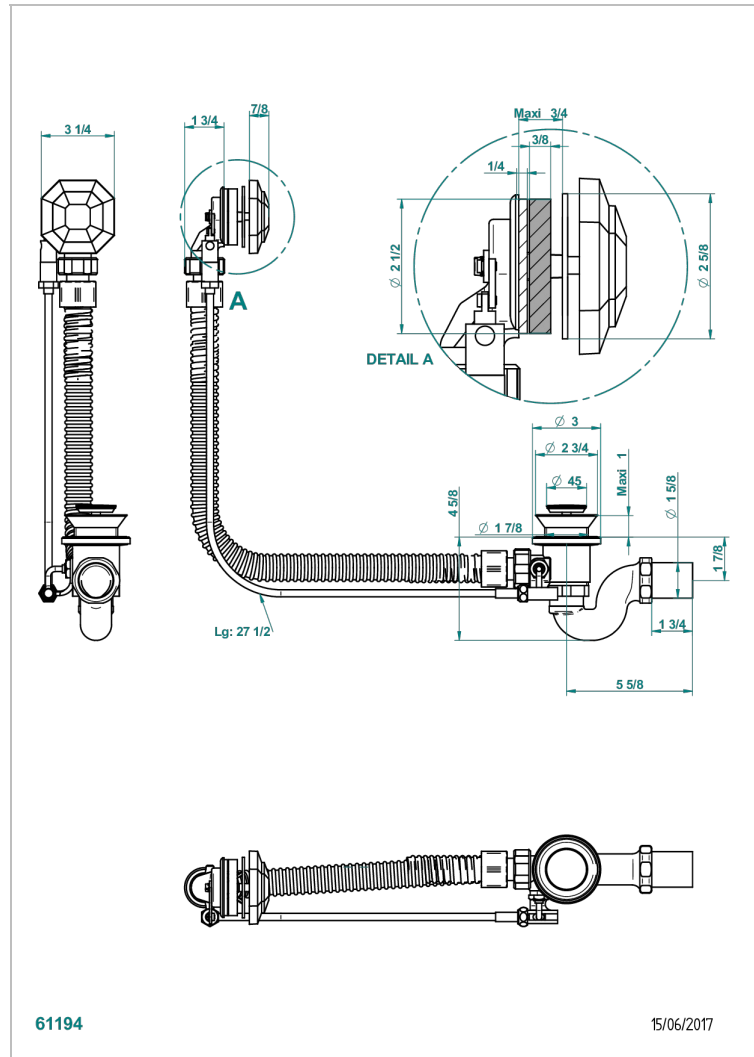

# TRADITION CON MANETAS

A58-300/70

Desagüe automatico de bañera lg 70 cm

THG<sup>®</sup>  
PARIS

61194

15/06/2017

## CARACTERÍSTICAS

- Tradition con manetas
- Desagüe automatico de bañera lg 70 cm