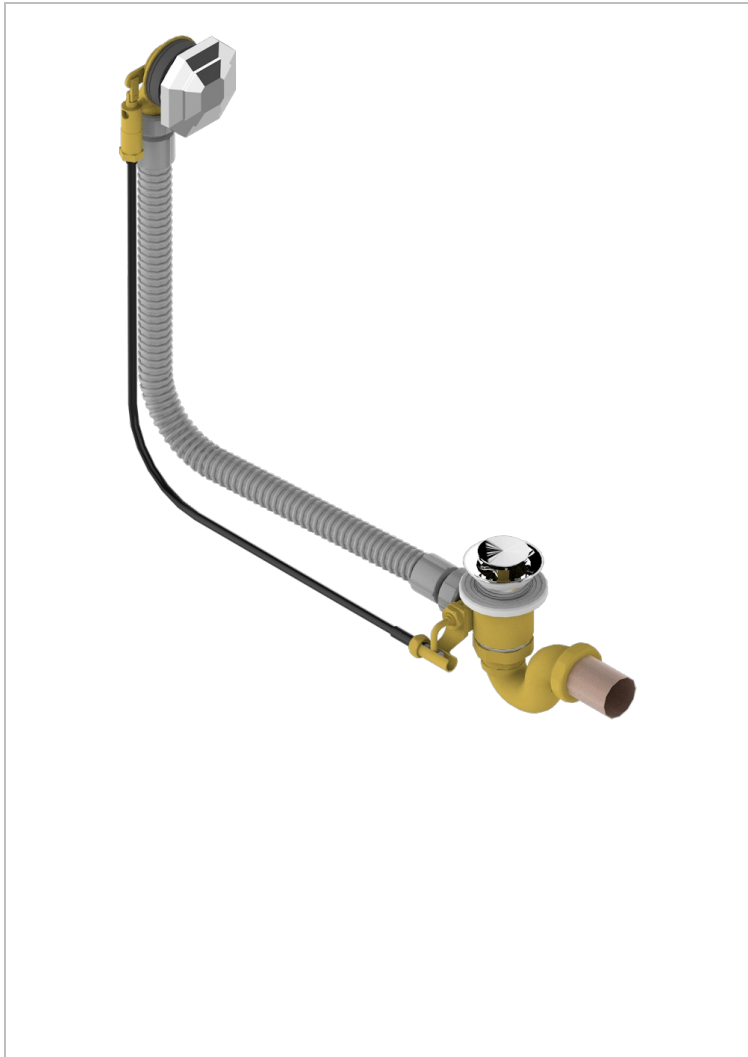

# TRADITION CON MANETAS

A58-300/70

Desagüe automatico de bañera lg 70 cm

THG<sup>®</sup>  
PARIS

61194

15/06/2017

## CARACTERÍSTICAS

- Tradition con manetas
- Desagüe automatico de bañera lg 70 cm

## ACABADOS DISPONIBLES

Cromo - A02  
Pvd blush - H62  
Pvd blush mate - H60  
Pvd color latón - H49  
Pvd color latón mate - H50  
Pvd color níquel - H55

Pvd color níquel mate - H56  
Pvd color oro - H52  
Pvd color oro mate - H53  
Pvd grafito - H64  
Pvd grafito mate - H65  
Pvd marrón bronce - F33