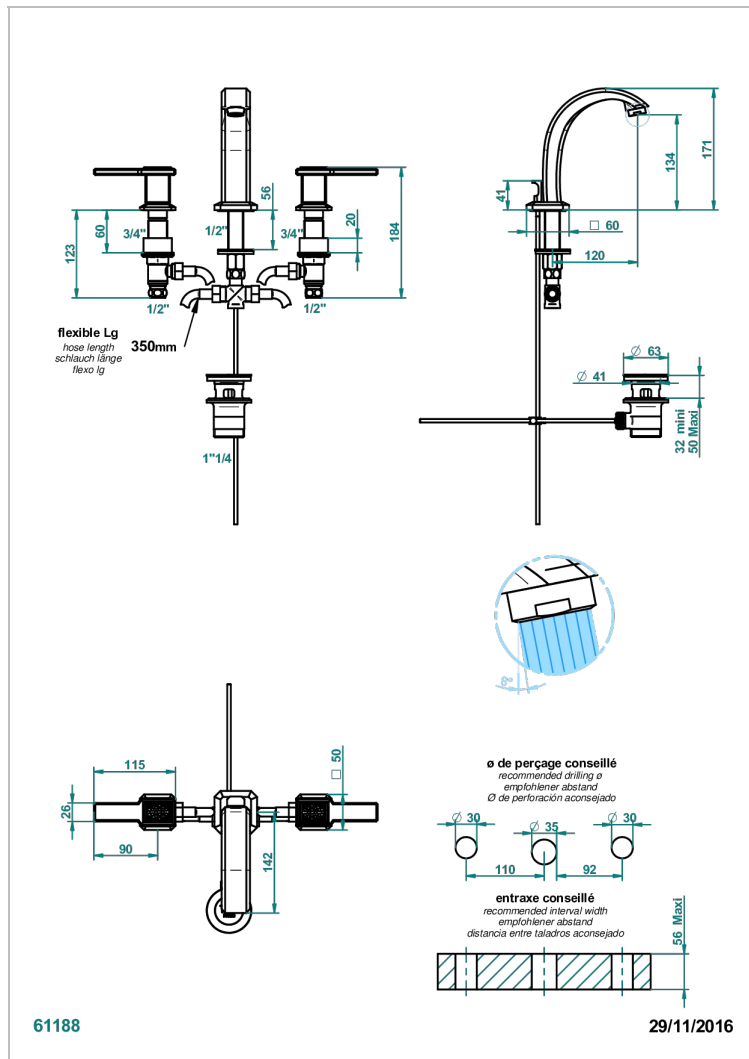

METROPOLIS CRISTAL CLAIR A MANETTES

A2B-151/W

Mélangeur de lavabo 3 trous avec vidage - certifié WRAS

CARACTÉRISTIQUES

- WRAS : 2109366

CERTIFICATIONS

SPÉCIFICATIONS TECHNIQUES

- Recommandé : 3 bars (max. 5 bars) - Advised : 43,5 psi (max. 72 psi)
- 8,3 l/min à 3 bars (2.2 gpm at 43.5 psi)

Vieux nickel - H28