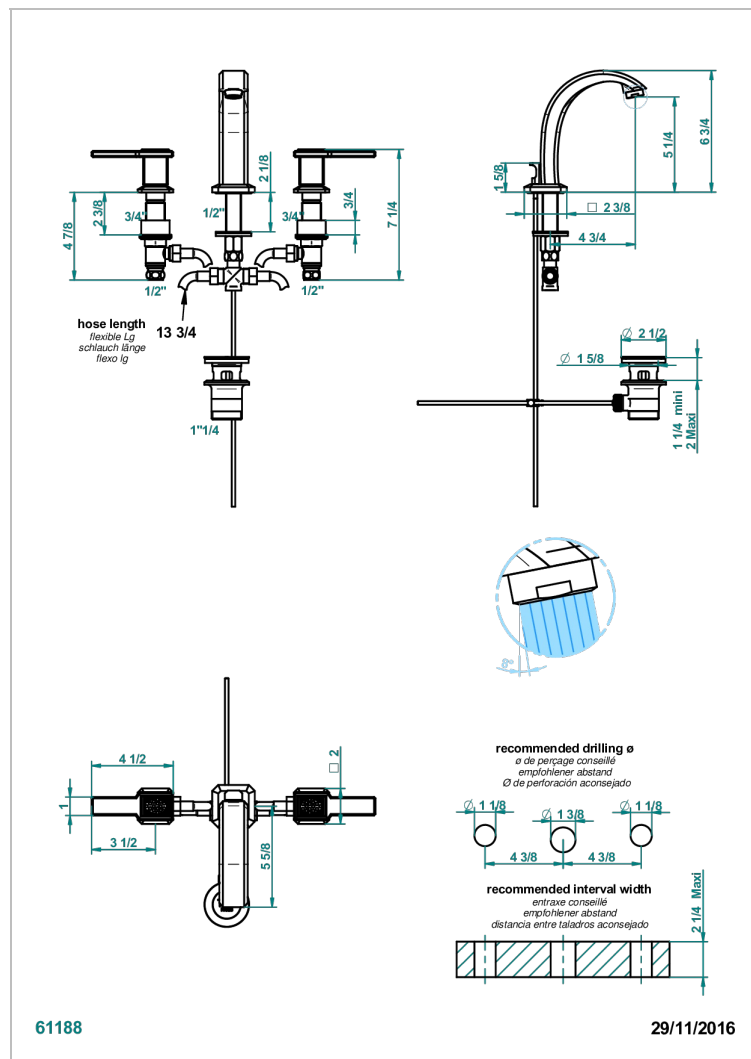

METROPOLIS CRISTAL CLAIR A MANETTES

A2B-151/W

Mélangeur de lavabo 3 trous avec vidage - certifié WRAS

CARACTÉRISTIQUES

- WRAS : 2109366

CERTIFICATIONS

SPÉCIFICATIONS TECHNIQUES

- Recommandé : 3 bars (max. 5 bars) - Advised : 43,5 psi (max. 72 psi)
- 8,3 l/min à 3 bars (2.2 gpm at 43.5 psi)

Vieux nickel - H28